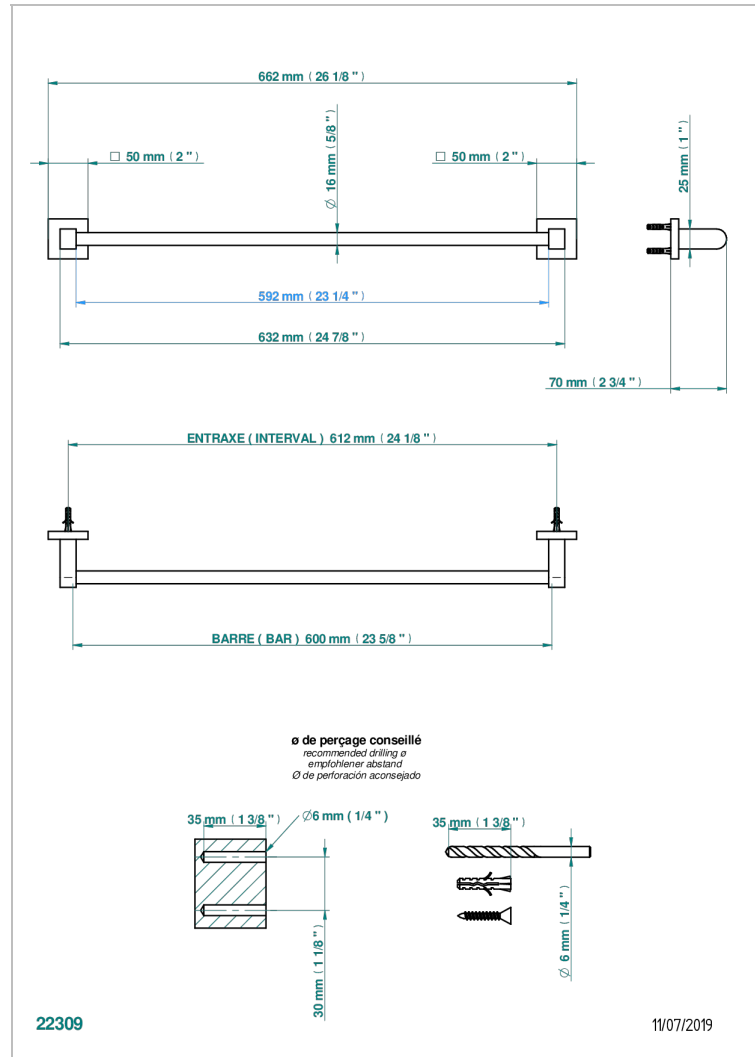

PROFIL LALIQUE CRISTAL CLAIR

A6G-514/60

Porte-serviette 1 barre fixe long. 600 mm

THG[®]
PARIS

CARACTÉRISTIQUES

- Profil Laliqe Cristal clair
- Porte-serviette 1 barre fixe long. 600 mm

FINITIONS DISPONIBLES