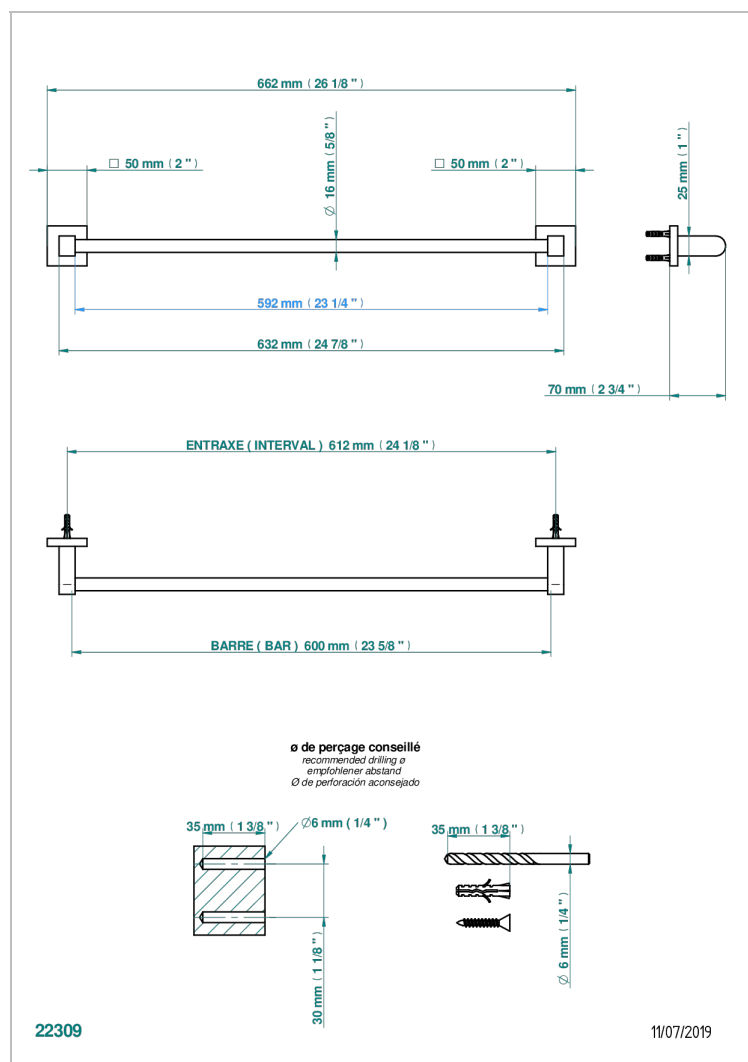

PROFIL LALIQUE CRISTAL CLARO

A6G-514/60

Toallero lg 600 mm

THG[®]
PARIS

CARACTERÍSTICAS

- Profil LaliQue cristal claro
- Toallero lg 600 mm

ACABADOS DISPONIBLES

Bronce claro - D01
Cerámica negra mate - D30
Cobre viejo mate - H07
Cromo - A02
Cromo / dorado - G02
Cromo mate - C02