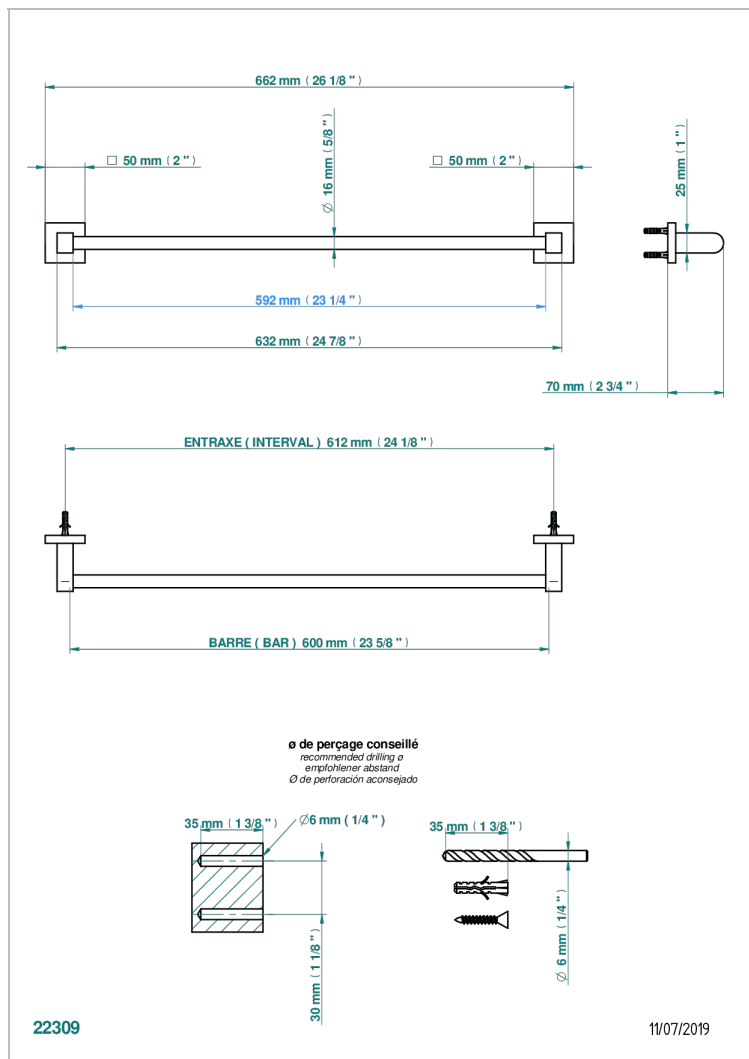

PROFIL ИНКРУСТАЦИЯ LALIQUE

A6G-514/60

Полотенцедержатель одинарный - фиксированная рейка 600 мм Д. 16 мм

THG[®]
PARIS

ХАРАКТЕРИСТИКИ

- Profil инкрустация Lalique
- Полотенцедержатель одинарный - фиксированная рейка 600 мм Д. 16 мм