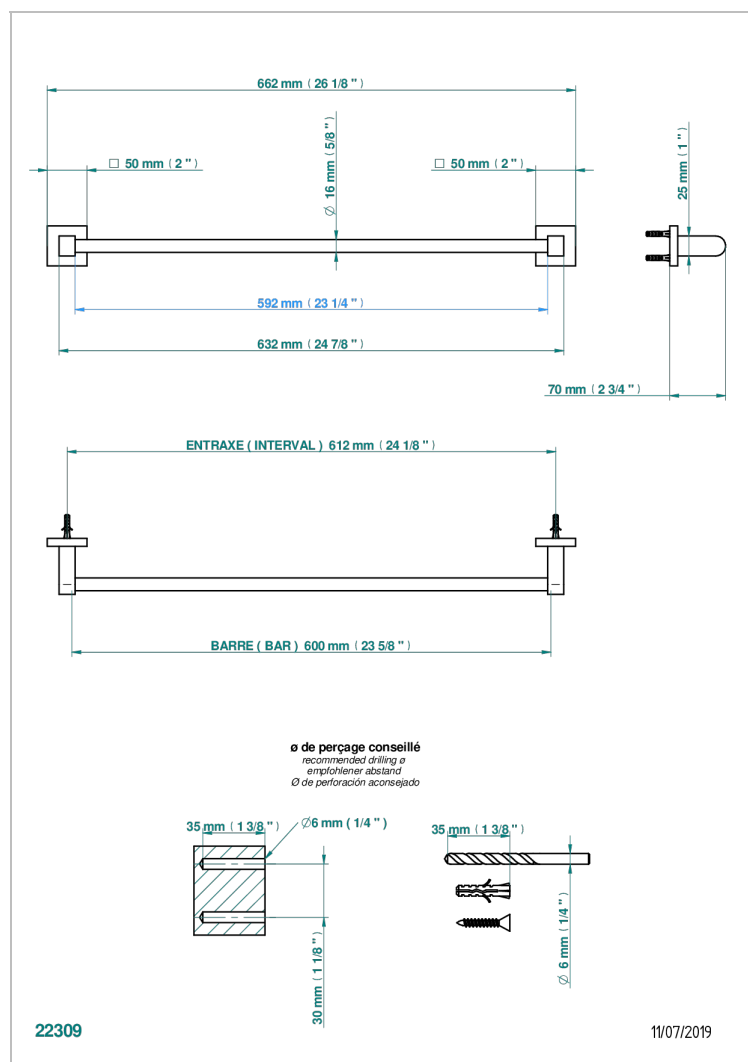

PROFIL LALIQUE CRISTAL CLARO

A6G-514/60

Toallero lg 600 mm

THG[®]
PARIS

CARACTERÍSTICAS

- Profil Lalique cristal claro
- Toallero lg 600 mm

ACABADOS DISPONIBLES

Bronce claro - D01
Cerámica negra mate - D30
Cobre viejo mate - H07
Cromo - A02
Cromo / dorado - G02
Cromo mate - C02