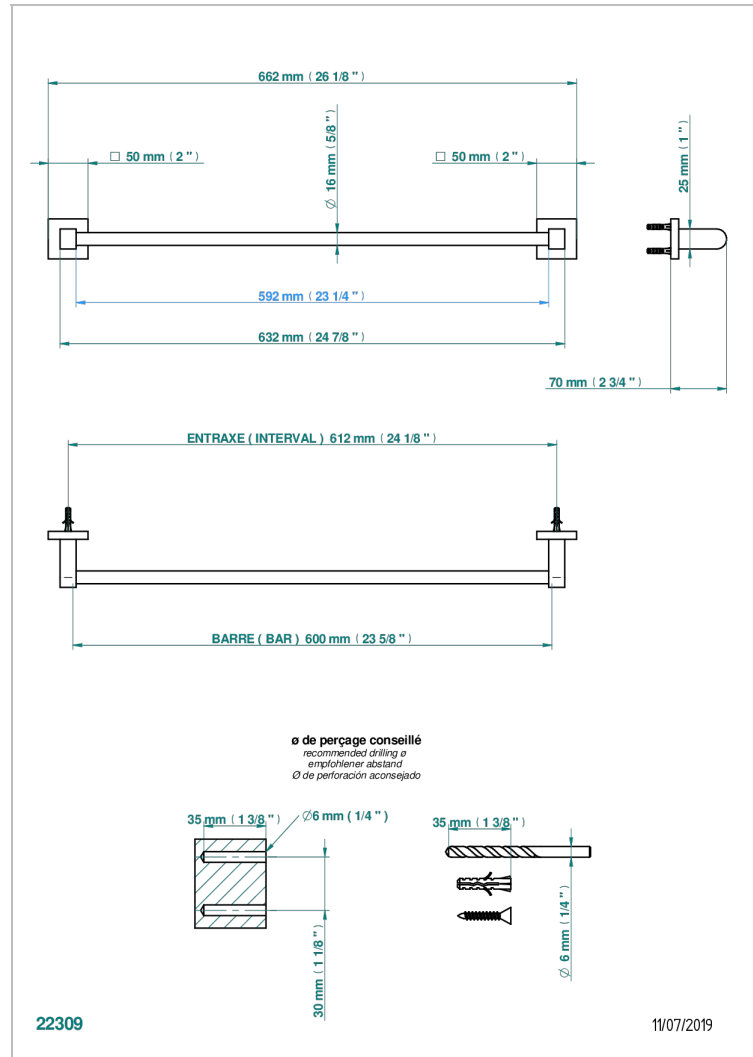

PROFIL LALIQUE, KRISTALL KLAR

A6G-514/60

Handtuchstange Länge 600 mm

THG[®]
PARIS

EIGENSCHAFTEN

- Profil Lalique, Kristall klar
- Handtuchstange Länge 600 mm

VERFÜGBARE OBERFLÄCHEN

Altnickel - H28
Blassgold - F30
Blassgold matt unlackiert - F31
Bronze hell - D01
Chrom - A02
Chrom / gold - G02