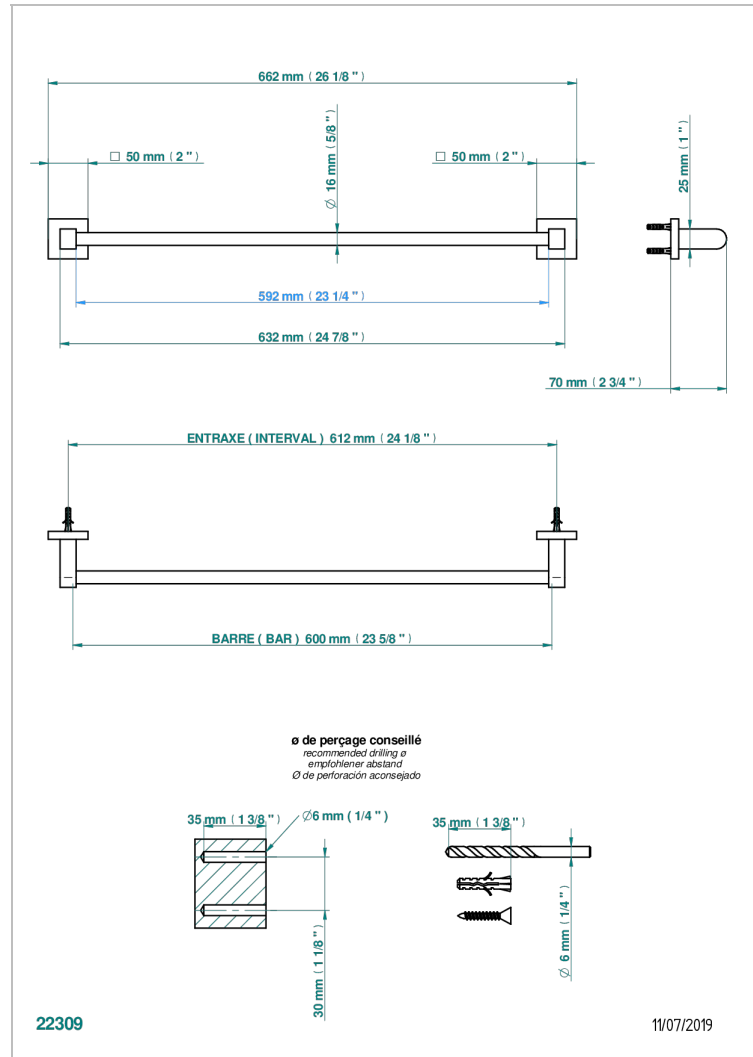

PROFIL METAL CON MANETAS

A6B-514/60

Toallero lg 600 mm

THG[®]
PARIS

CARACTERÍSTICAS

- Perfil metal con manetas
- Toallero lg 600 mm

ACABADOS DISPONIBLES

Bronce claro - D01
Cerámica negra mate - D30
Cobre viejo mate - H07
Cromo - A02
Cromo / dorado - G02
Cromo mate - C02