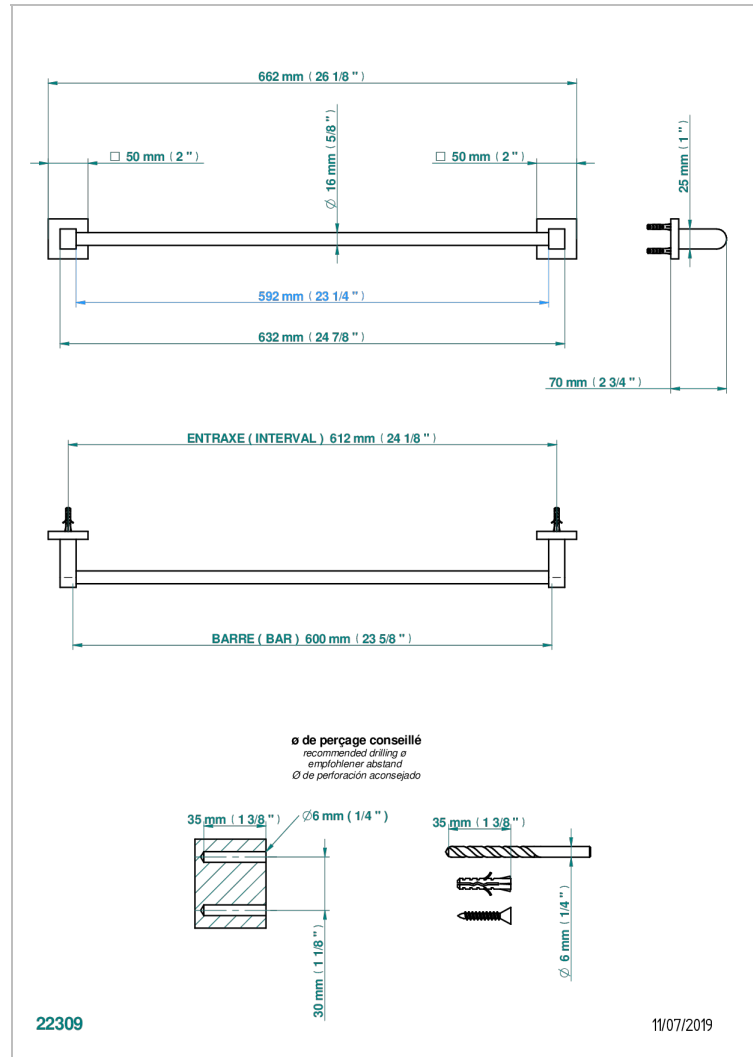

PROFIL METAL A MANETTES

A6B-514/60

Porte-serviette 1 barre fixe long. 600 mm

THG[®]
PARIS

CARACTÉRISTIQUES

- Profil Métal à manettes
- Porte-serviette 1 barre fixe long. 600 mm

FINITIONS DISPONIBLES

Bronze clair - D01
Chromé - A02
Chromé / doré - G02
Chromé mat - C02
Doré brillant - F01
Doré mat - F07