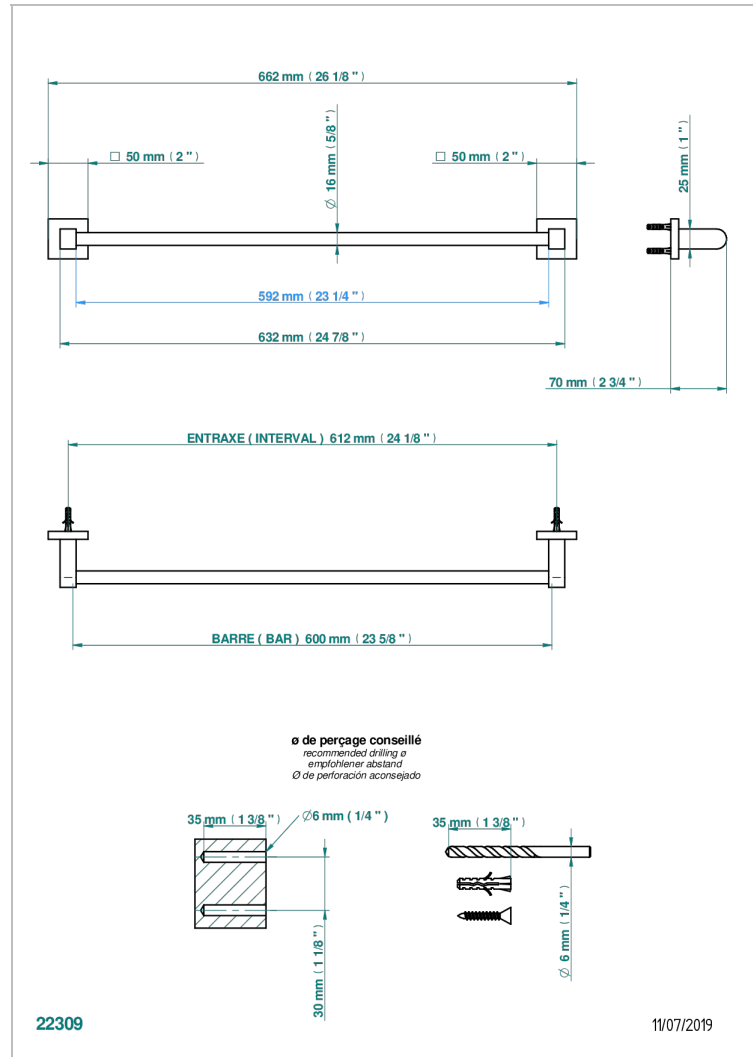

PROFIL METAL CON MANETAS

A6B-514/60

Toallero lg 600 mm

CARACTERÍSTICAS

- Perfil metal con manetas
- Toallero lg 600 mm

ACABADOS DISPONIBLES

Bronce claro - D01
Cerámica negra mate - D30
Cobre viejo mate - H07
Cromo - A02
Cromo / dorado - G02
Cromo mate - C02