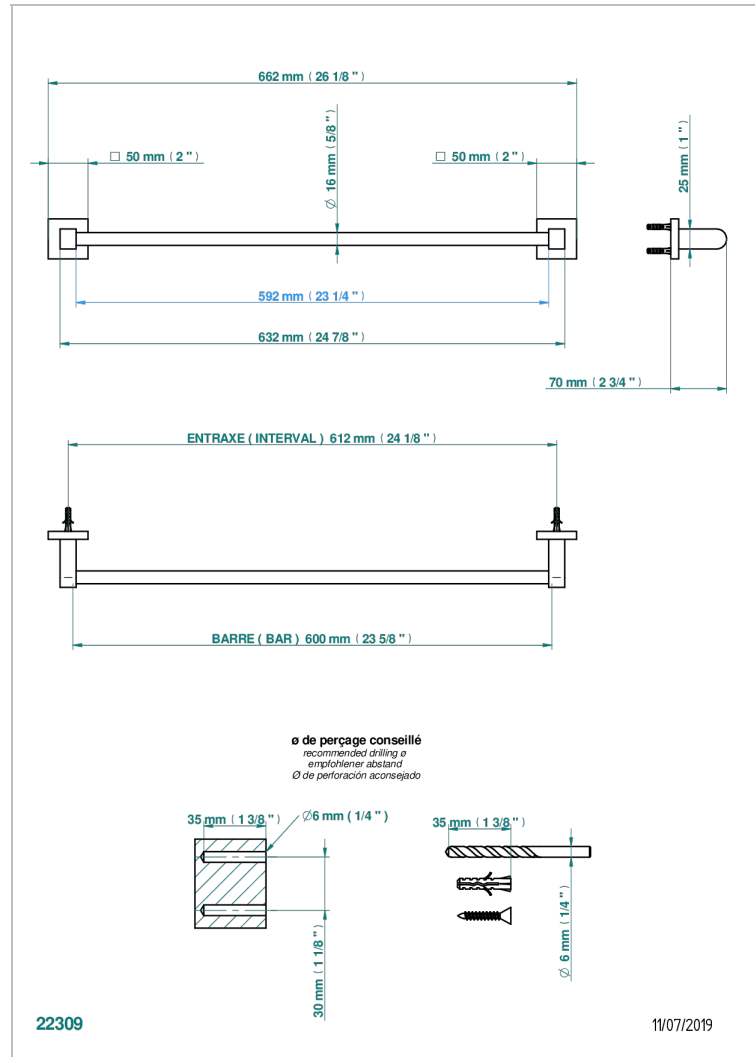

# PROFIL, METALL, HEBEL

A6B-514/60

Handtuchstange Länge 600 mm

THG<sup>®</sup>  
PARIS

## EIGENSCHAFTEN

- Profil, Metall, Hebel
- Handtuchstange Länge 600 mm