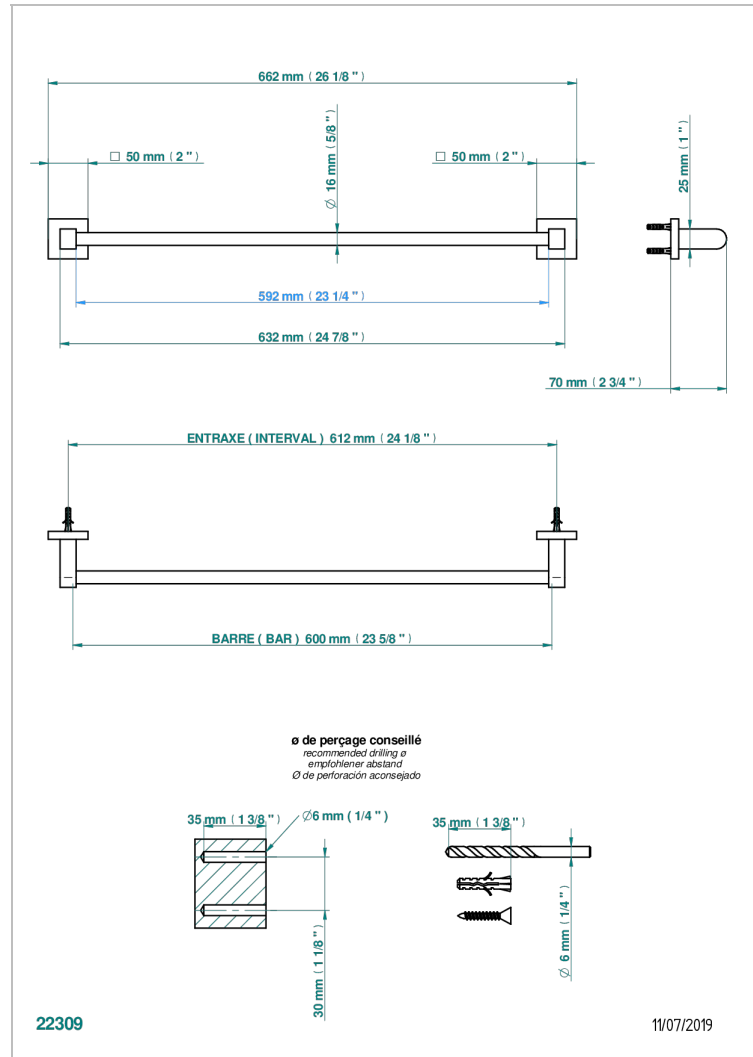

PROFIL С РУКОЯТКАМИ

A6B-514/60

Полотенцедержатель одинарный - фиксированная рейка 600 мм Д. 16 мм

THG[®]
PARIS

ХАРАКТЕРИСТИКИ

- Профил с рукоятками
- Полотенцедержатель одинарный - фиксированная рейка 600 мм Д. 16 мм