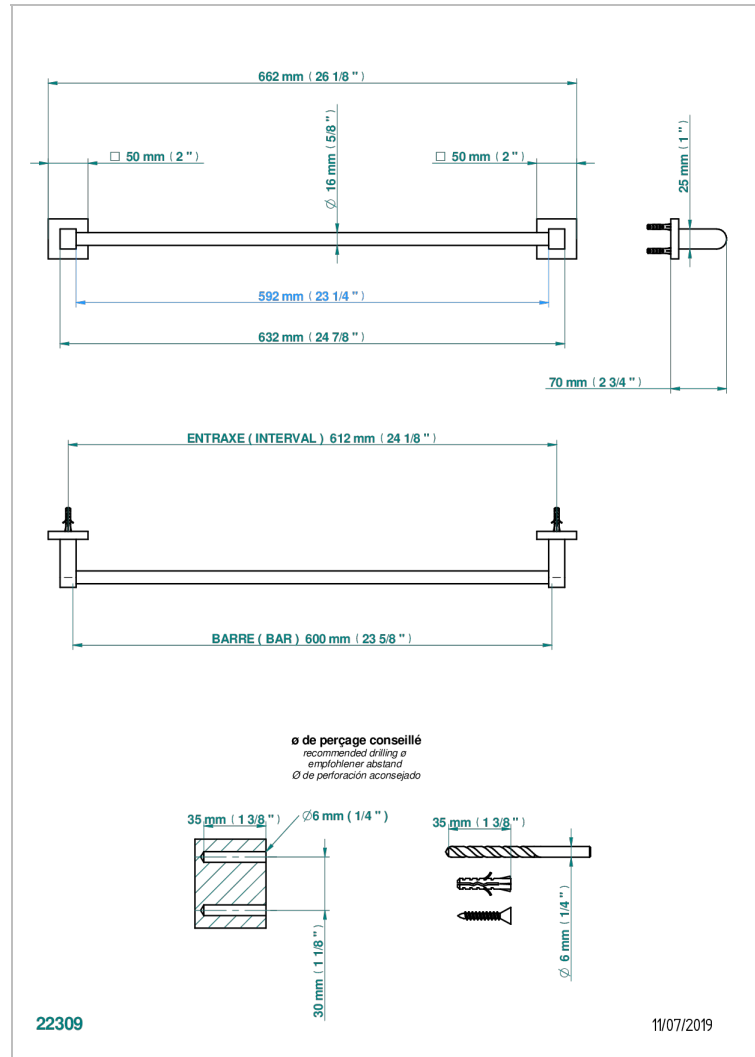

PROFIL METAL A MANETTES

A6B-514/60

Porte-serviette 1 barre fixe long. 600 mm

THG[®]
PARIS

CARACTÉRISTIQUES

- Profil Métal à manettes
- Porte-serviette 1 barre fixe long. 600 mm

FINITIONS DISPONIBLES

Bronze clair - D01
Chromé - A02
Chromé / doré - G02
Chromé mat - C02
Doré brillant - F01
Doré mat - F07