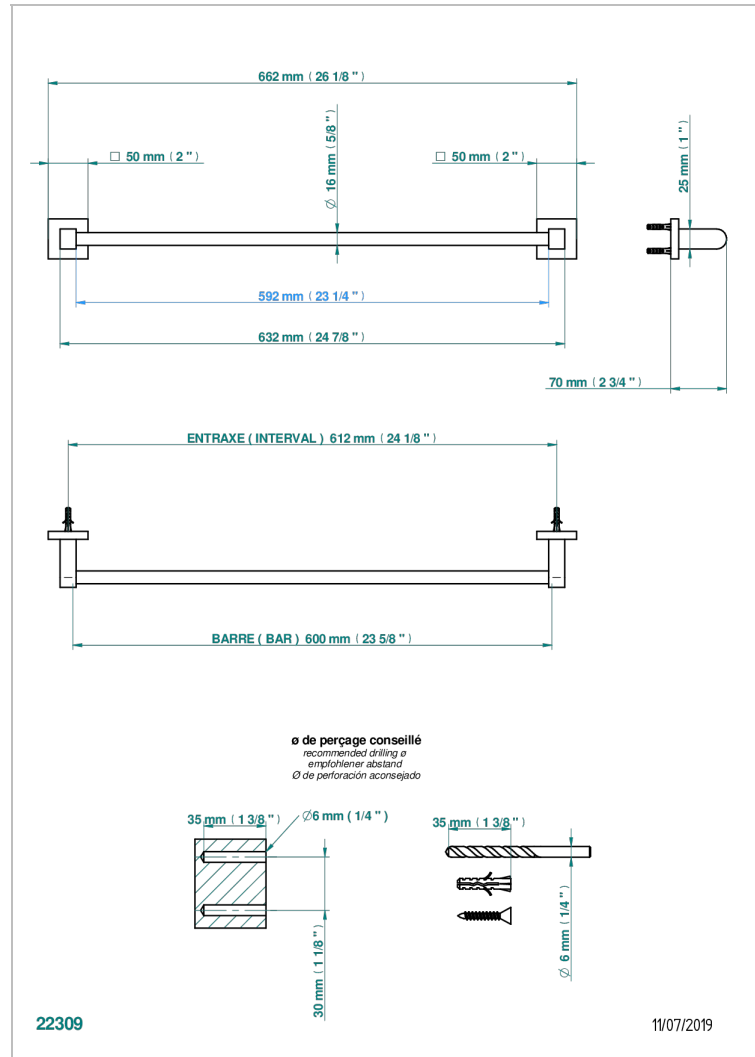

PROFIL METAL CON MANETAS

A6B-514/60

Toallero lg 600 mm

THG[®]
PARIS

CARACTERÍSTICAS

- Perfil metal con manetas
- Toallero lg 600 mm

ACABADOS DISPONIBLES

Bronce claro - D01
Cerámica negra mate - D30
Cobre viejo mate - H07
Cromo - A02
Cromo / dorado - G02
Cromo mate - C02