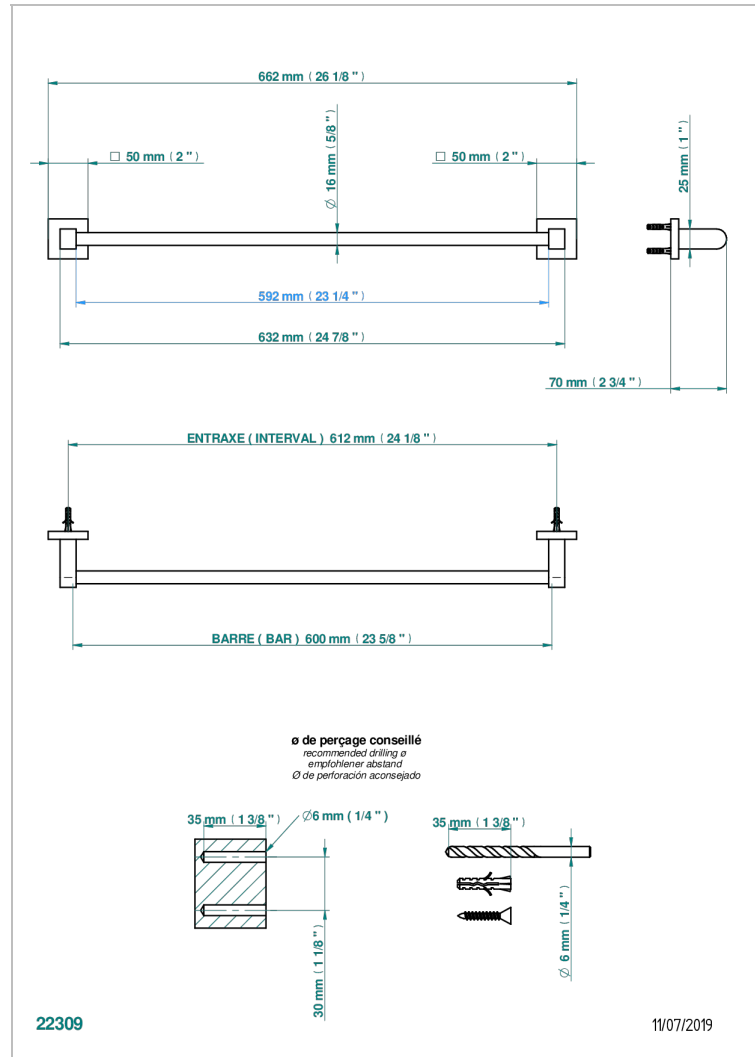

PROFIL, METALL, HEBEL

A6B-514/60

Handtuchstange Länge 600 mm

THG[®]
PARIS

EIGENSCHAFTEN

- Profil, Metall, Hebel
- Handtuchstange Länge 600 mm

VERFÜGBARE OBERFLÄCHEN

Altnickel - H28
Blassgold - F30
Blassgold matt unlackiert - F31
Bronze hell - D01
Chrom - A02
Chrom / gold - G02