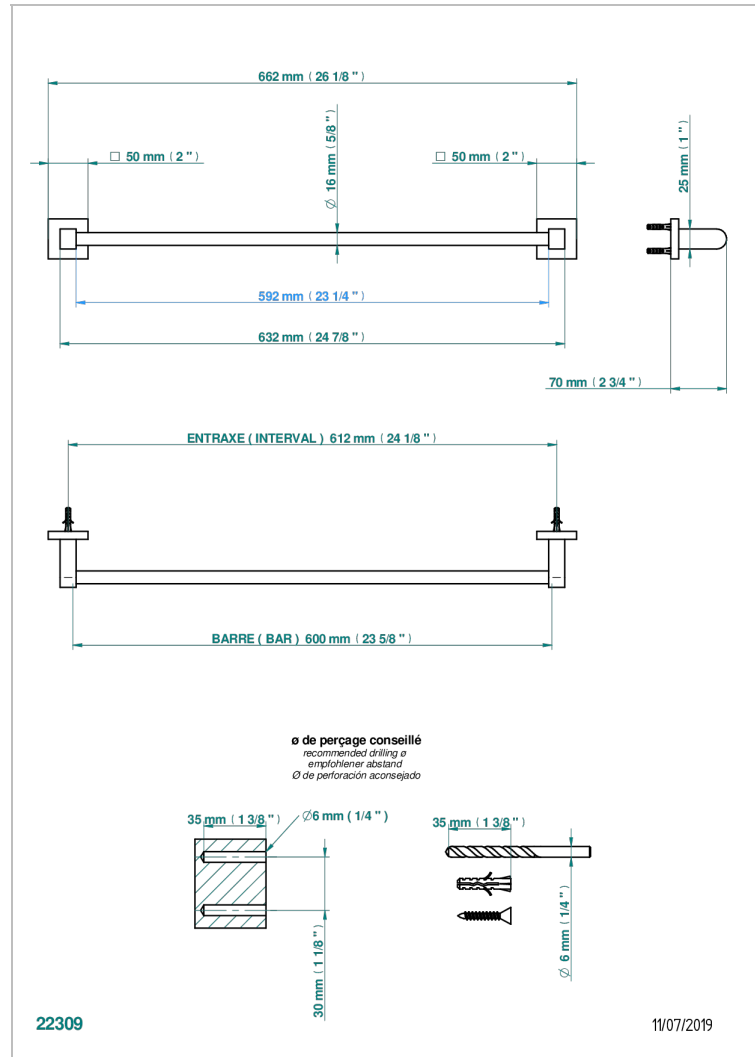

PROFIL METAL WITH LEVER

A6B-514/60

单杆固定毛巾架 长600毫米

特色

- Profil Metal with lever
- 单杆固定毛巾架 长600毫米

可选饰面

Black ceram - D30
Blush PVD - H62
Graphite PVD - H64
Matt Umber PVD - H67
Matt blush PVD - H60
Matt graphite PVD - H65