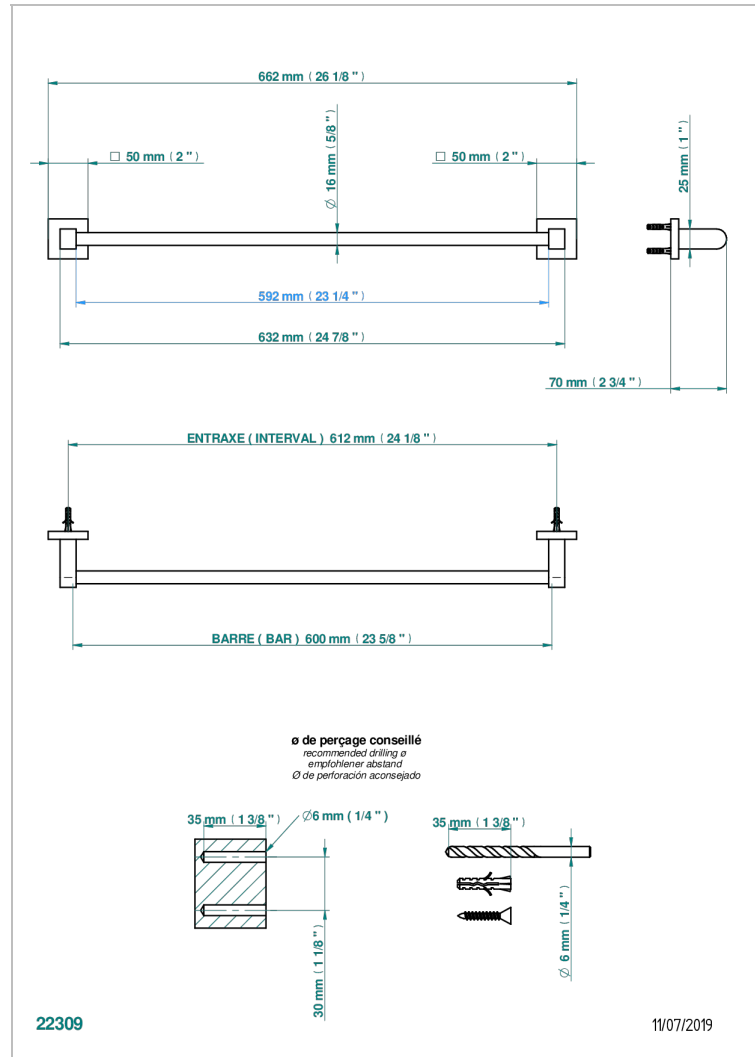

PROFIL, METALL

A6A-514/60

Handtuchstange Länge 600 mm

THG[®]
PARIS

EIGENSCHAFTEN

- Profil, Metall
- Handtuchstange Länge 600 mm

VERFÜGBARE OBERFLÄCHEN

Altnickel - H28
Blassgold - F30
Blassgold matt unlackiert - F31
Bronze hell - D01
Chrom - A02
Chrom / gold - G02