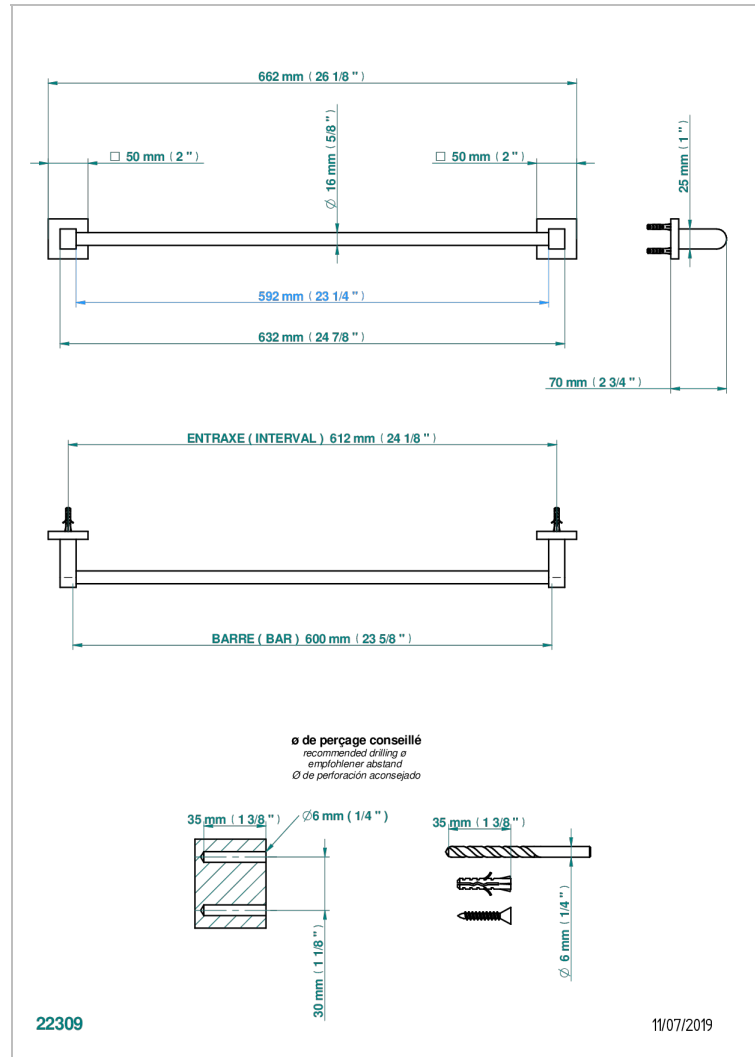

PROFIL METAL

A6A-514/60

Porte-serviette 1 barre fixe long. 600 mm

CARACTÉRISTIQUES

- Profil Métal
- Porte-serviette 1 barre fixe long. 600 mm

FINITIONS DISPONIBLES

Bronze clair - D01
Chromé - A02
Chromé / doré - G02
Chromé mat - C02
Doré brillant - F01
Doré mat - F07