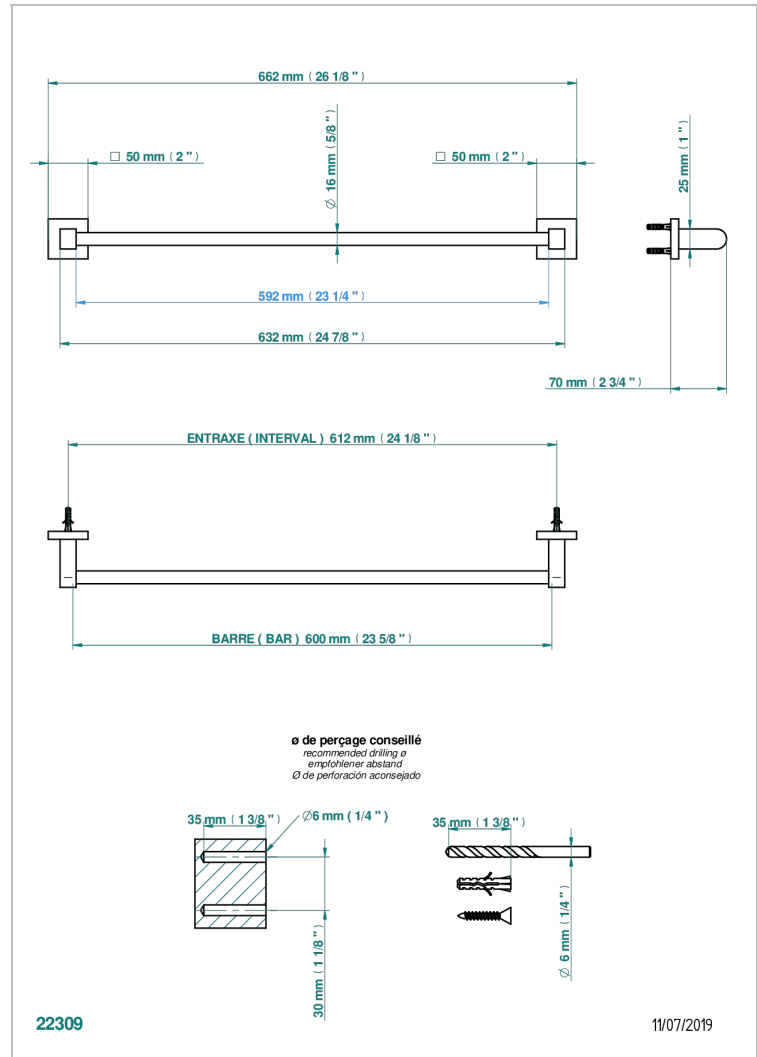

PROFIL, METALL

A6A-514/60

Handtuchstange Länge 600 mm

THG[®]
PARIS

EIGENSCHAFTEN

- Profil, Metall
- Handtuchstange Länge 600 mm

VERFÜGBARE OBERFLÄCHEN

Altnickel - H28
Blassgold - F30
Blassgold matt unlackiert - F31
Bronze hell - D01
Chrom - A02
Chrom / gold - G02