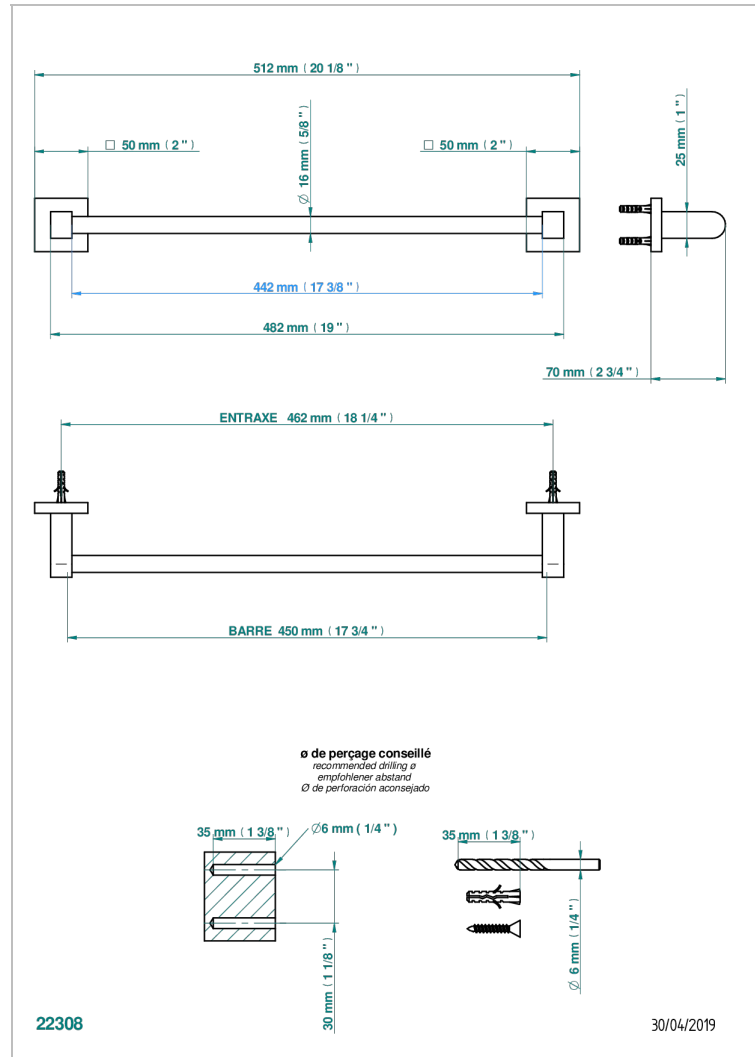

# PROFIL ONYX NOIR A MANETTES

A6P-514/45

Porte-serviette 1 barre fixe long. 450 mm

THG<sup>®</sup>  
PARIS

## CARACTÉRISTIQUES

- Profil Onyx noir à manettes
- Porte-serviette 1 barre fixe long. 450 mm