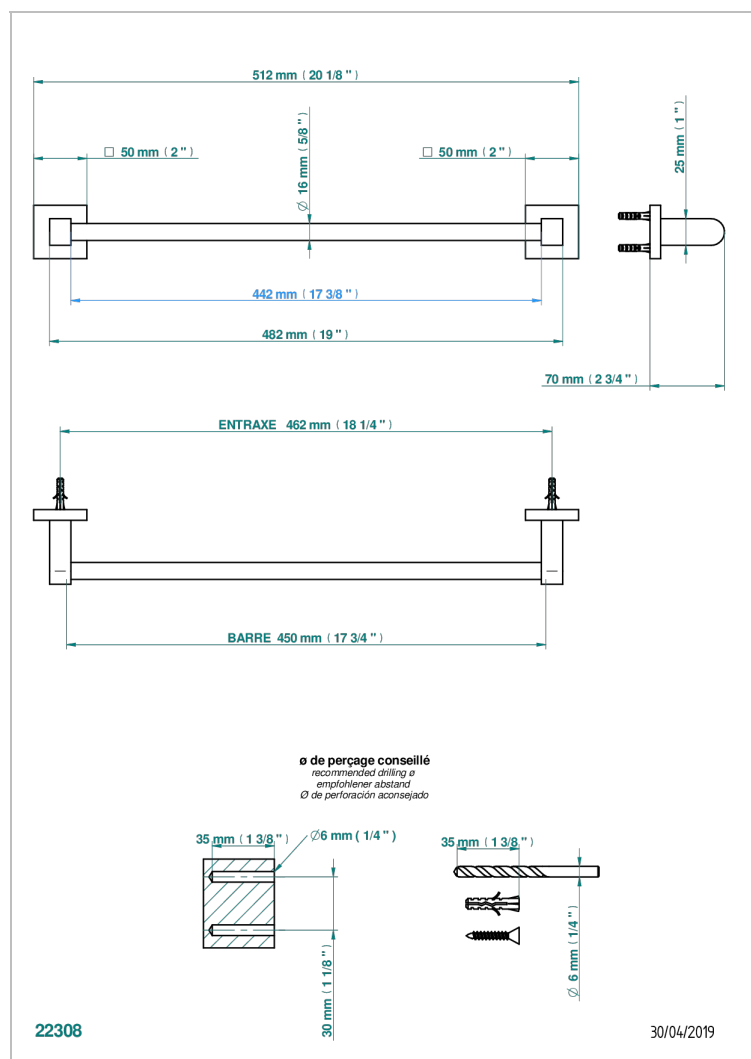

PROFIL, ONYX SCHWARZ, HEBEL

A6P-514/45

Handtuchstange Länge 450 mm

THG®
PARIS

EIGENSCHAFTEN

- Profil, Onyx Schwarz, Hebel
- Handtuchstange Länge 450 mm

VERFÜGBARE OBERFLÄCHEN

Altnickel - H28
Blassgold - F30
Blassgold matt unlackiert - F31
Bronze hell - D01
Chrom - A02
Chrom / gold - G02