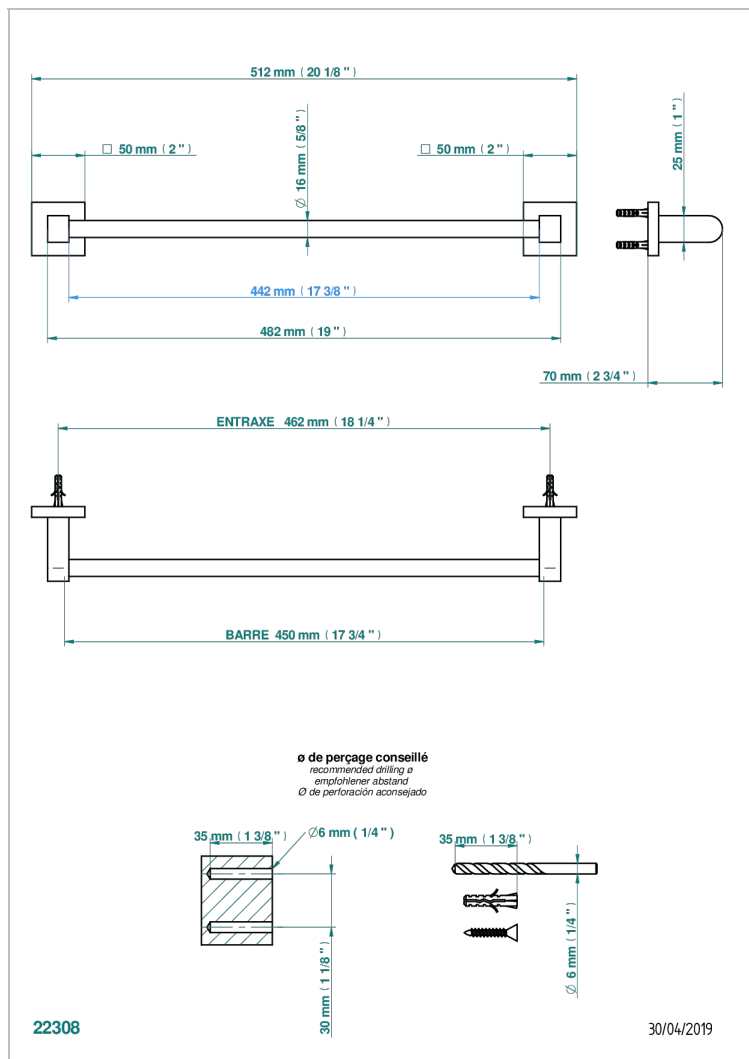

PROFIL С РУКОЯТКАМИ С ЧЕРНЫМ ОНИКСОМ

A6P-514/45

Полотенцедержатель одинарный - фиксированная рейка 45 см

ХАРАКТЕРИСТИКИ

- Профил с рукоятками с чёрным ониксом
- Полотенцедержатель одинарный - фиксированная рейка 45 см