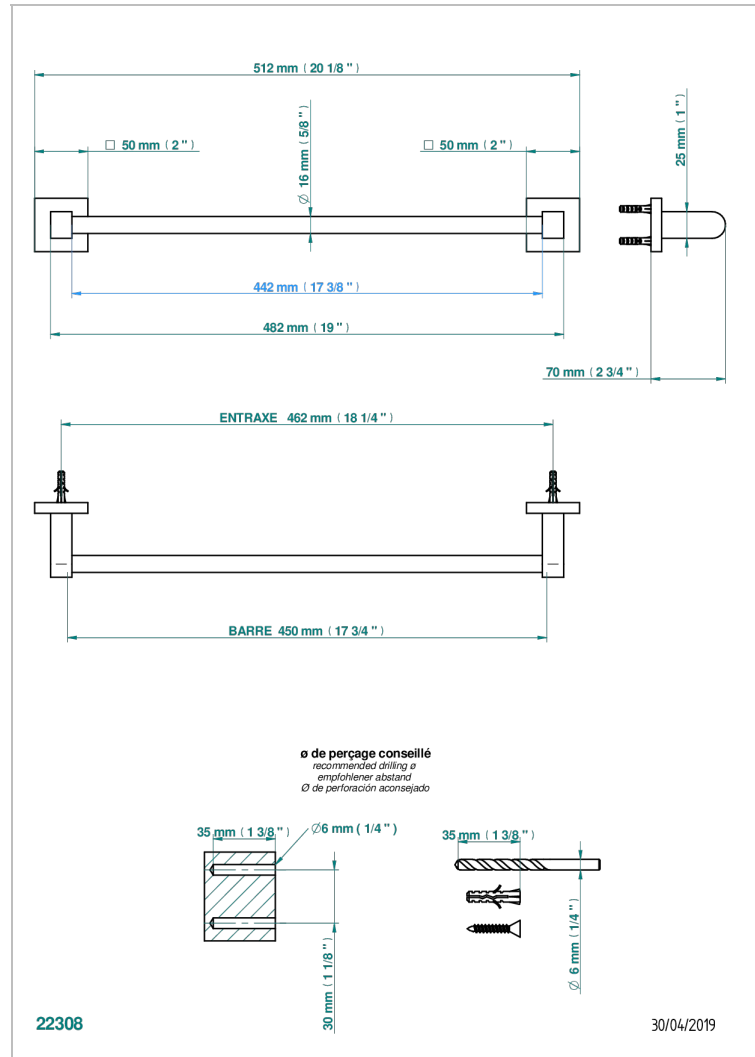

PROFIL ONYX NOIR A MANETTES

A6P-514/45

Porte-serviette 1 barre fixe long. 450 mm

THG[®]
PARIS

CARACTÉRISTIQUES

- Profil Onyx noir à manettes
- Porte-serviette 1 barre fixe long. 450 mm

FINITIONS DISPONIBLES