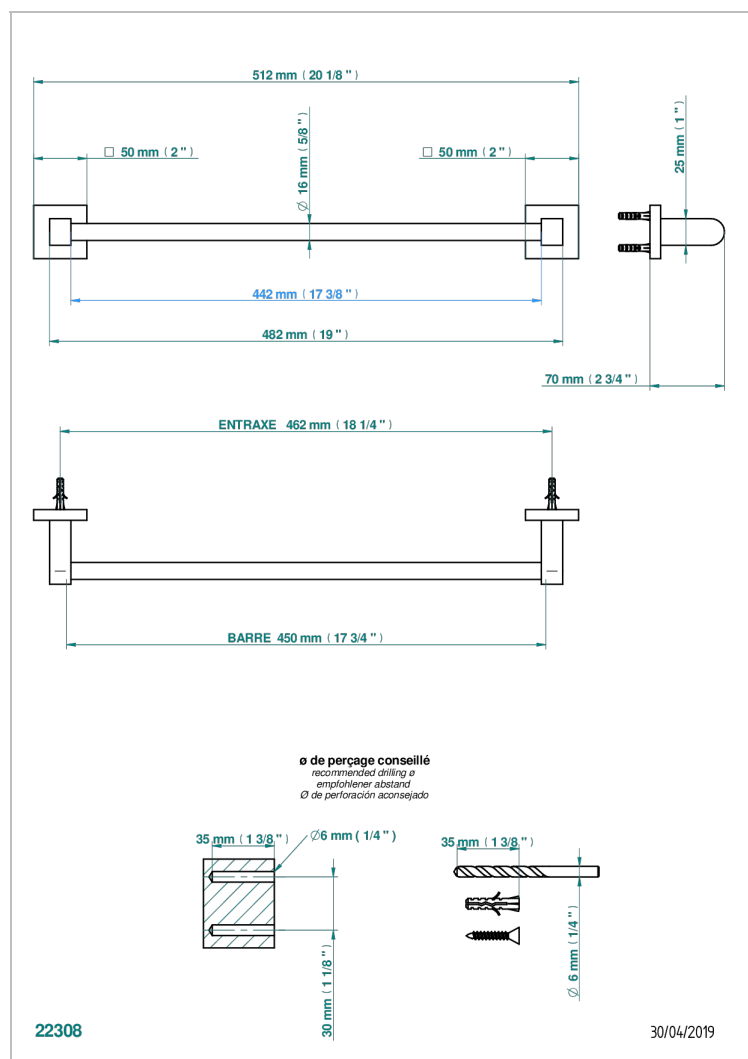

# PROFIL, ONYX SCHWARZ, HEBEL

A6P-514/45

Handtuchstange Länge 450 mm

THG<sup>®</sup>  
PARIS

## EIGENSCHAFTEN

- Profil, Onyx Schwarz, Hebel
- Handtuchstange Länge 450 mm