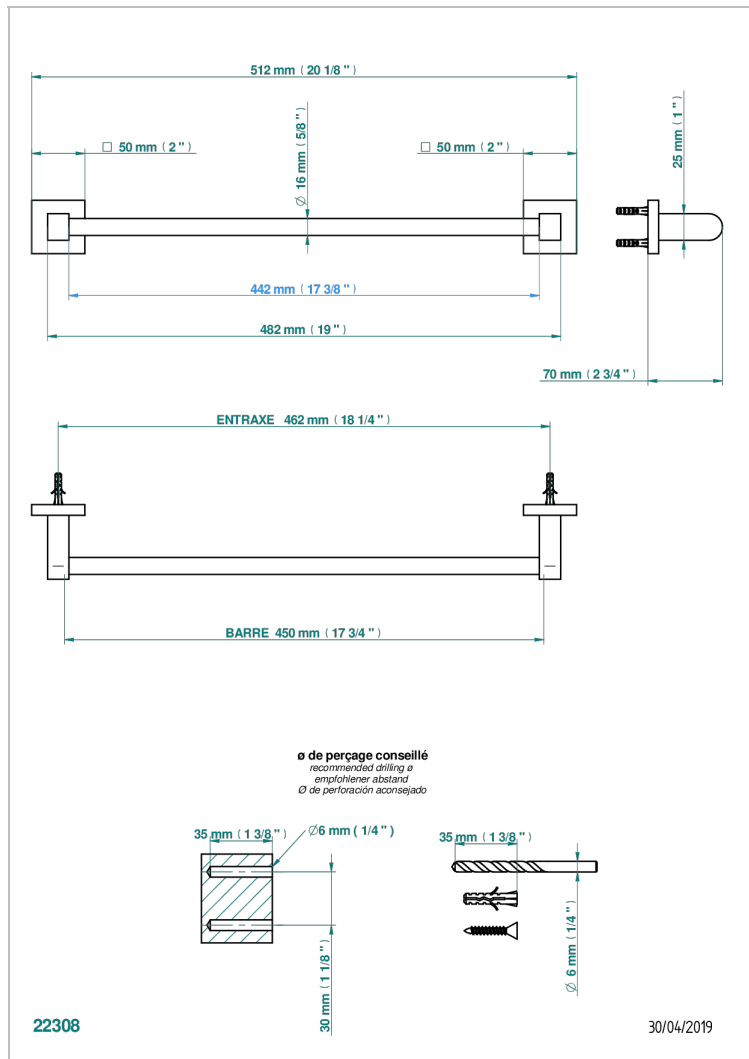

PROFIL BLACK ONYX WITH LEVER

A6P-514/45

单杆固定毛巾架 长450毫米

THG[®]
PARIS

特色

- Profil Black Onyx with lever
- 单杆固定毛巾架 长450毫米

可选饰面

Black ceram - D30
Blush PVD - H62
Graphite PVD - H64
Matt Umber PVD - H67
Matt blush PVD - H60
Matt graphite PVD - H65

抛光镍 - B01
浅金 - F30
漆面铜 - D01