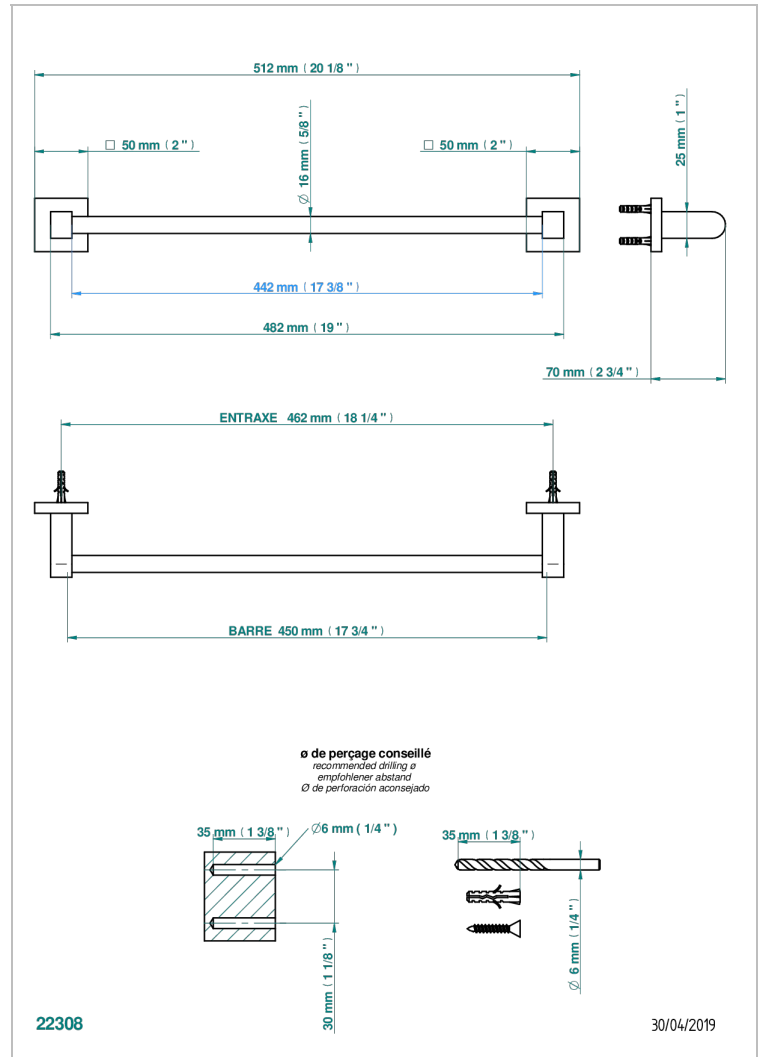

PROFIL ONYX NOIR

A6N-514/45

Porte-serviette 1 barre fixe long. 450 mm

THG[®]
PARIS

CARACTÉRISTIQUES

- Profil Onyx noir
- Porte-serviette 1 barre fixe long. 450 mm

FINITIONS DISPONIBLES

Bronze clair - D01
Chromé - A02
Chromé / doré - G02
Chromé mat - C02
Doré brillant - F01
Doré mat - F07

Nickel brillant - B01
Nickel mat - C01
Noir mat céramique - D30
Or pâle - F30
Or pâle mat - F31
Pvd blush - H62

Pvd blush mat - H60
Pvd couleur bronze brown - F33
Pvd couleur bronze brown - mat - F34
Pvd couleur doré - H52
Pvd couleur doré mat - H53
Pvd couleur laiton - H49