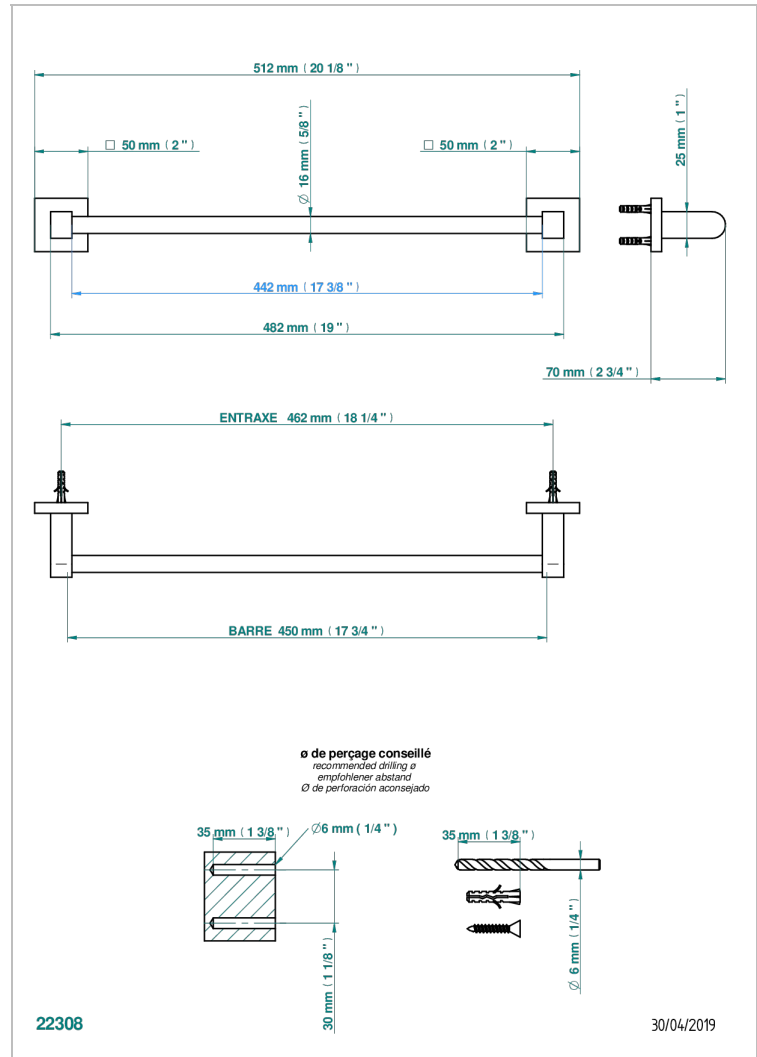

# PROFIL ONYX NOIR

A6N-514/45

Porte-serviette 1 barre fixe long. 450 mm

THG<sup>®</sup>  
PARIS

## CARACTÉRISTIQUES

- Profil Onyx noir
- Porte-serviette 1 barre fixe long. 450 mm