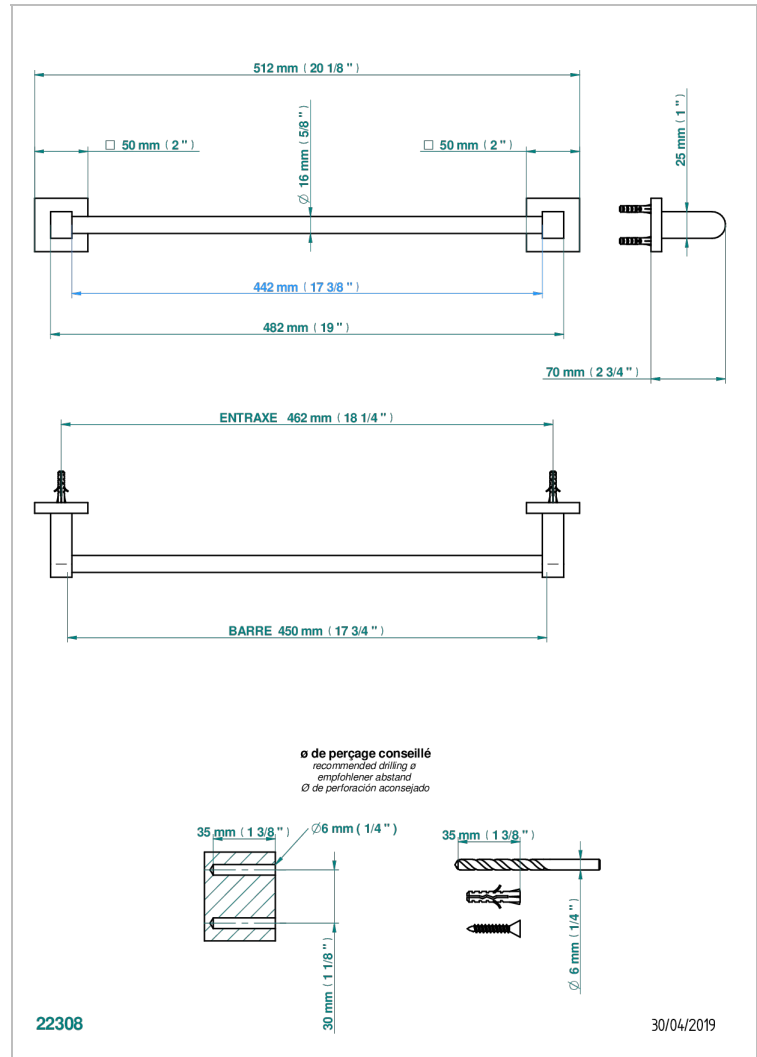

PROFIL ONICE NEGRO

A6N-514/45

Single towel rail, fixed rail, length: 450 mm

CARACTERÍSTICAS

- Profil Onice negro
- Single towel rail, fixed rail, length: 450 mm

ACABADOS DISPONIBLES

Bronce claro - D01
Cerámica negra mate - D30
Cobre viejo mate - H07
Cromo - A02
Cromo / dorado - G02
Cromo mate - C02