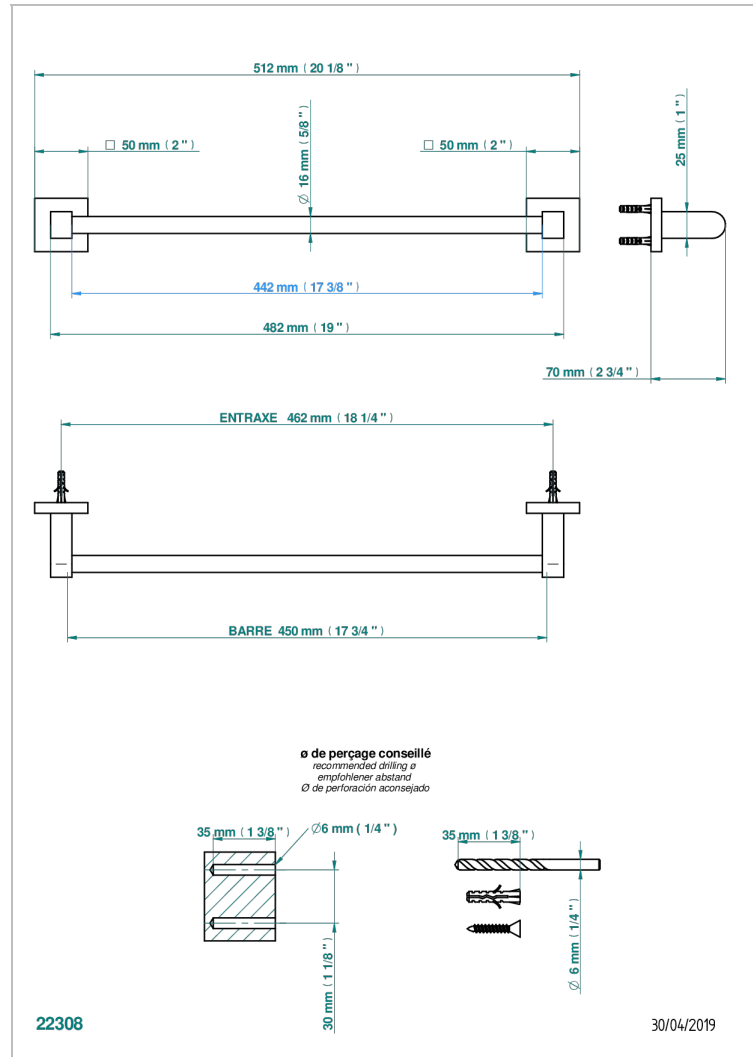

PROFIL, ONYX SCHWARZ

A6N-514/45

Handtuchstange Länge 450 mm

THG[®]
PARIS

EIGENSCHAFTEN

- Profil, Onyx schwarz
- Handtuchstange Länge 450 mm

VERFÜGBARE OBERFLÄCHEN

Altnickel - H28
Blassgold - F30
Blassgold matt unlackiert - F31
Bronze hell - D01
Chrom - A02
Chrom / gold - G02