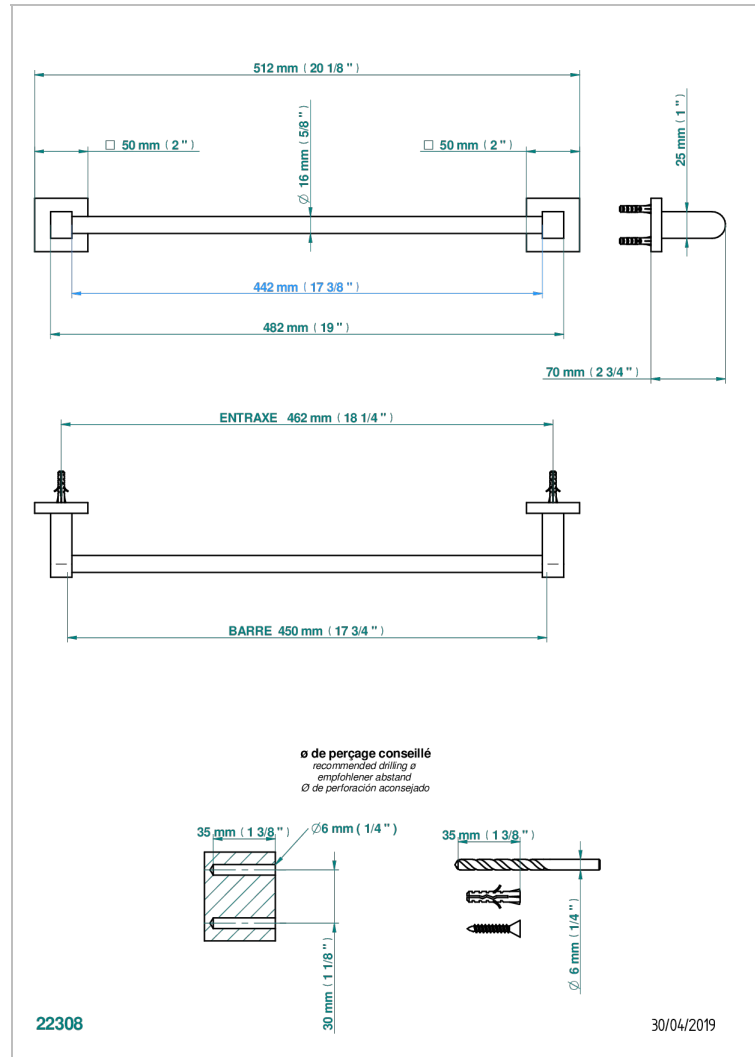

PROFIL С ЧЕРНЫМ ОНИКСОМ

A6N-514/45

Полотенцедержатель одинарный - фиксированная рейка 45 см

THG[®]
PARIS

ХАРАКТЕРИСТИКИ

- Профил с чёрным ониксом
- Полотенцедержатель одинарный - фиксированная рейка 45 см

ДОСТУПНЫЕ ВАРИАНТЫ ПОКРЫТИЙ