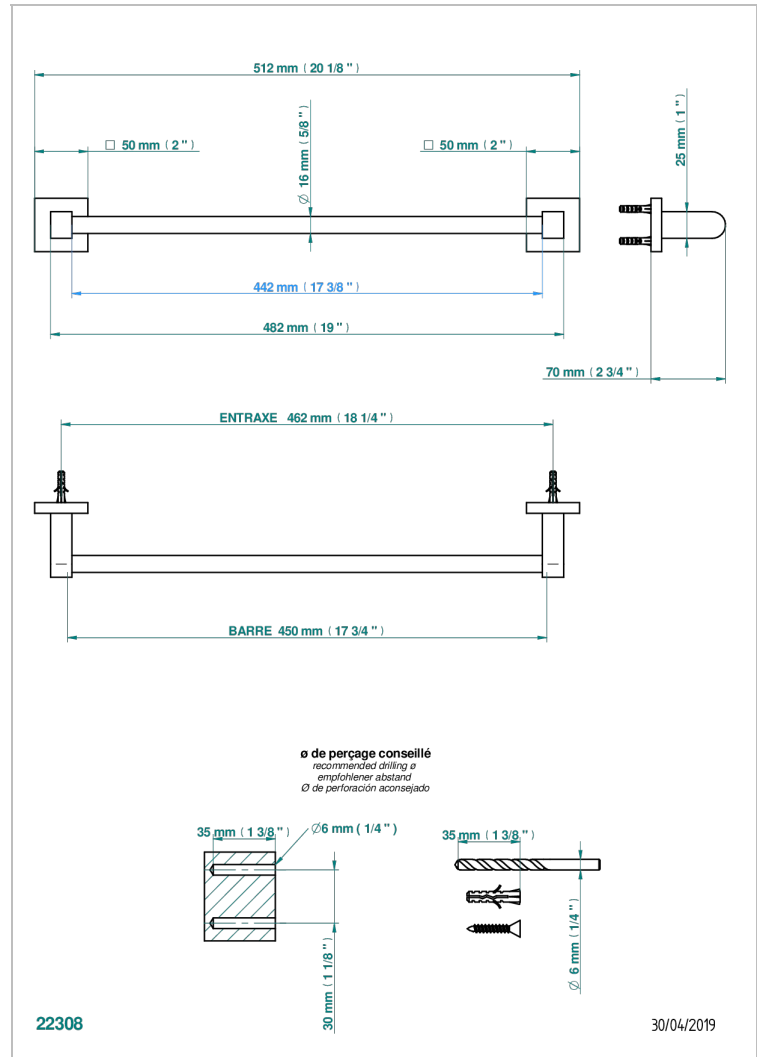

PROFIL ONYX NOIR

A6N-514/45

Porte-serviette 1 barre fixe long. 450 mm

THG[®]
PARIS

CARACTÉRISTIQUES

- Profil Onyx noir
- Porte-serviette 1 barre fixe long. 450 mm

FINITIONS DISPONIBLES

Bronze clair - D01
Chromé - A02
Chromé / doré - G02
Chromé mat - C02
Doré brillant - F01
Doré mat - F07

Nickel brillant - B01
Nickel mat - C01
Noir mat céramique - D30
Or pâle - F30
Or pâle mat - F31
Pvd blush - H62

Pvd blush mat - H60
Pvd couleur bronze brown - F33
Pvd couleur bronze brown - mat - F34
Pvd couleur doré - H52
Pvd couleur doré mat - H53
Pvd couleur laiton - H49