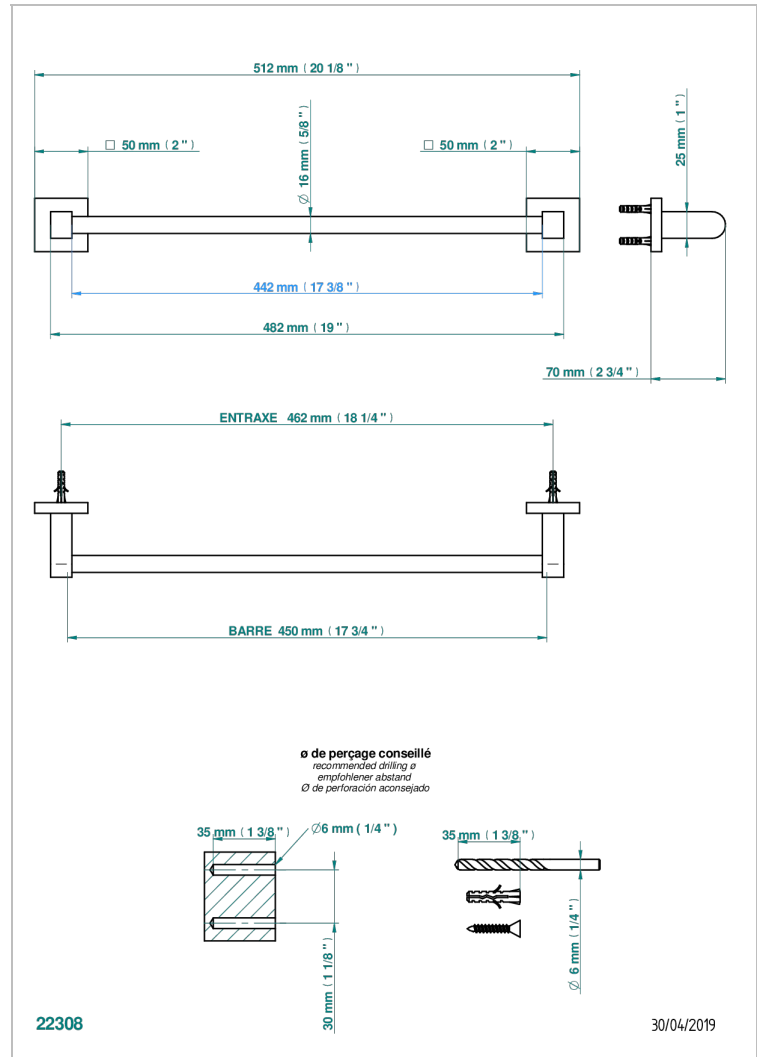

PROFIL ONICE NEGRO

A6N-514/45

Single towel rail, fixed rail, length: 450 mm

THG[®]
PARIS

CARACTERÍSTICAS

- Profil Onice negro
- Single towel rail, fixed rail, length: 450 mm

ACABADOS DISPONIBLES

Bronce claro - D01
Cerámica negra mate - D30
Cobre viejo mate - H07
Cromo - A02
Cromo / dorado - G02
Cromo mate - C02