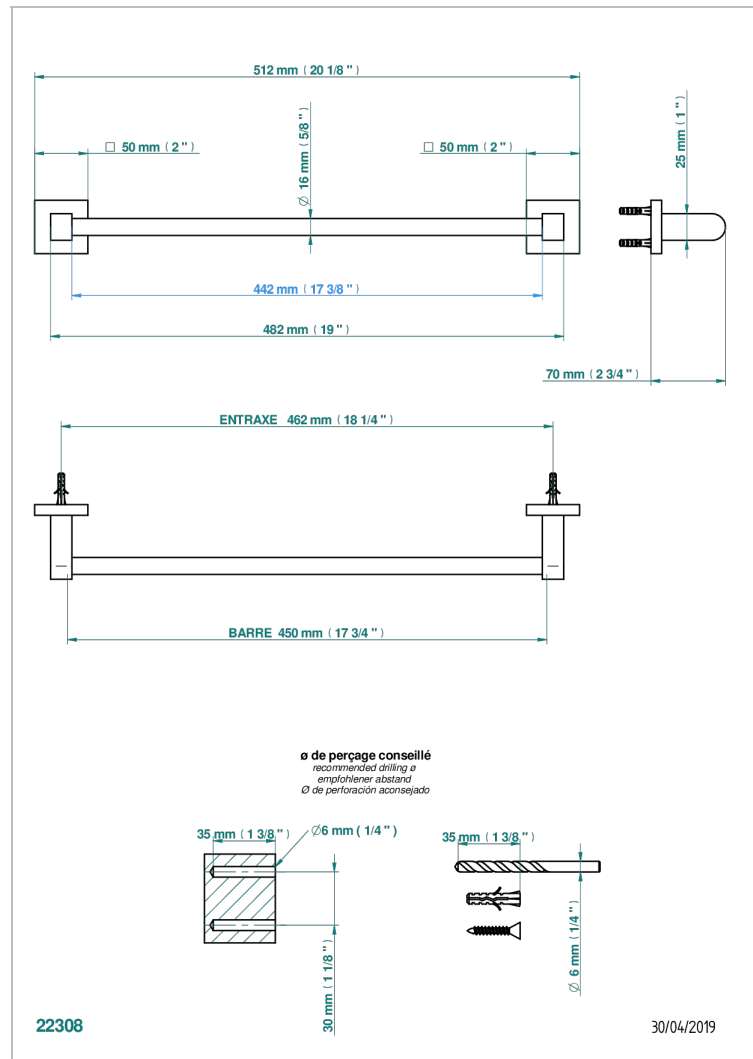

# PROFIL, ONYX SCHWARZ

A6N-514/45

Handtuchstange Länge 450 mm

THG<sup>®</sup>  
PARIS

## EIGENSCHAFTEN

- Profil, Onyx schwarz
- Handtuchstange Länge 450 mm