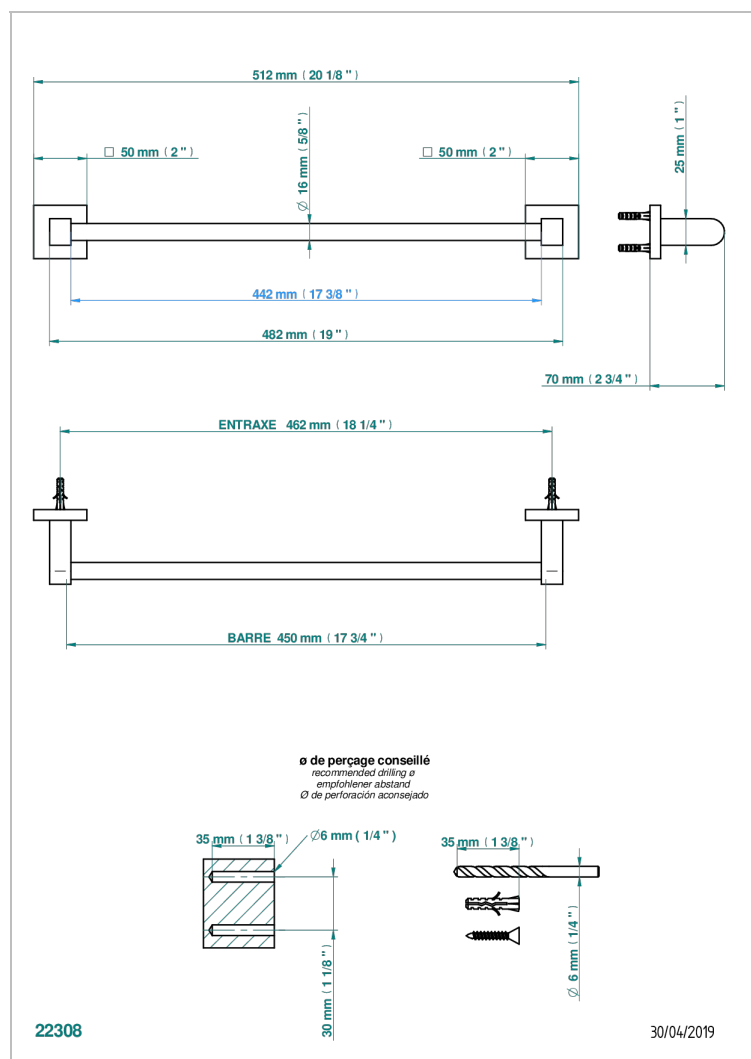

PROFIL LALIQUE CRISTAL CLAIR A MANETTES

A6H-514/45

Porte-serviette 1 barre fixe long. 450 mm

CARACTÉRISTIQUES

- Profil Lalique Cristal clair à manettes
- Porte-serviette 1 barre fixe long. 450 mm

FINITIONS DISPONIBLES