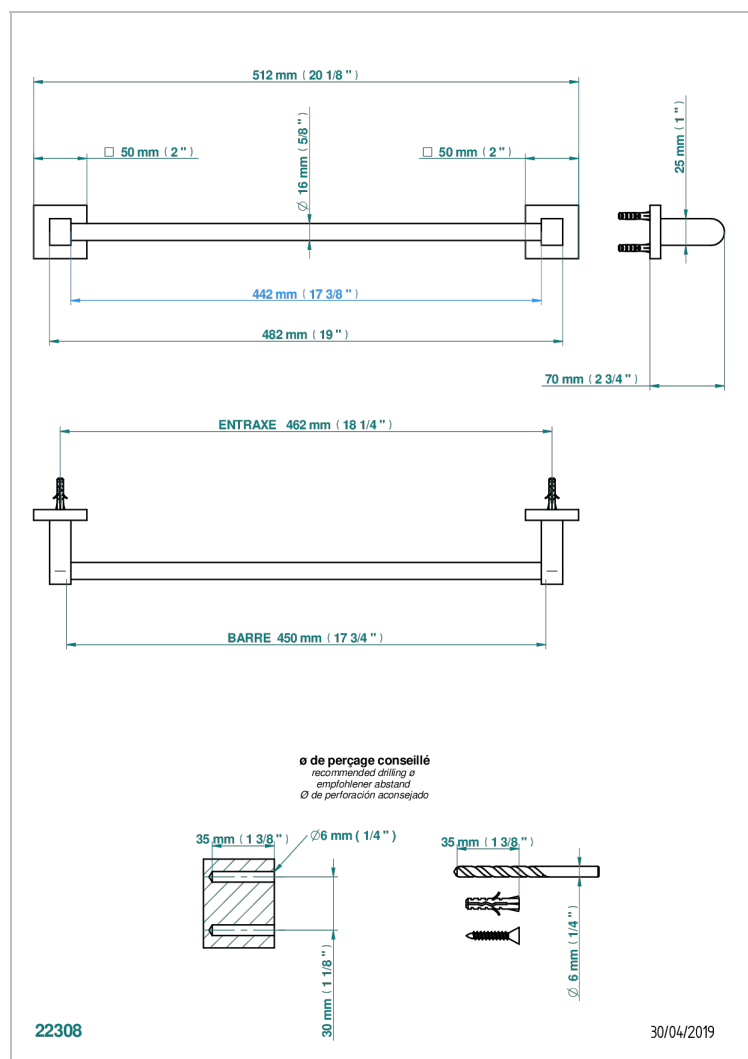

# PROFIL LALIQUE CRISTAL CLAIR A MANETTES

A6H-514/45

Porte-serviette 1 barre fixe long. 450 mm

## CARACTÉRISTIQUES

- Profil Lalique Cristal clair à manettes
- Porte-serviette 1 barre fixe long. 450 mm