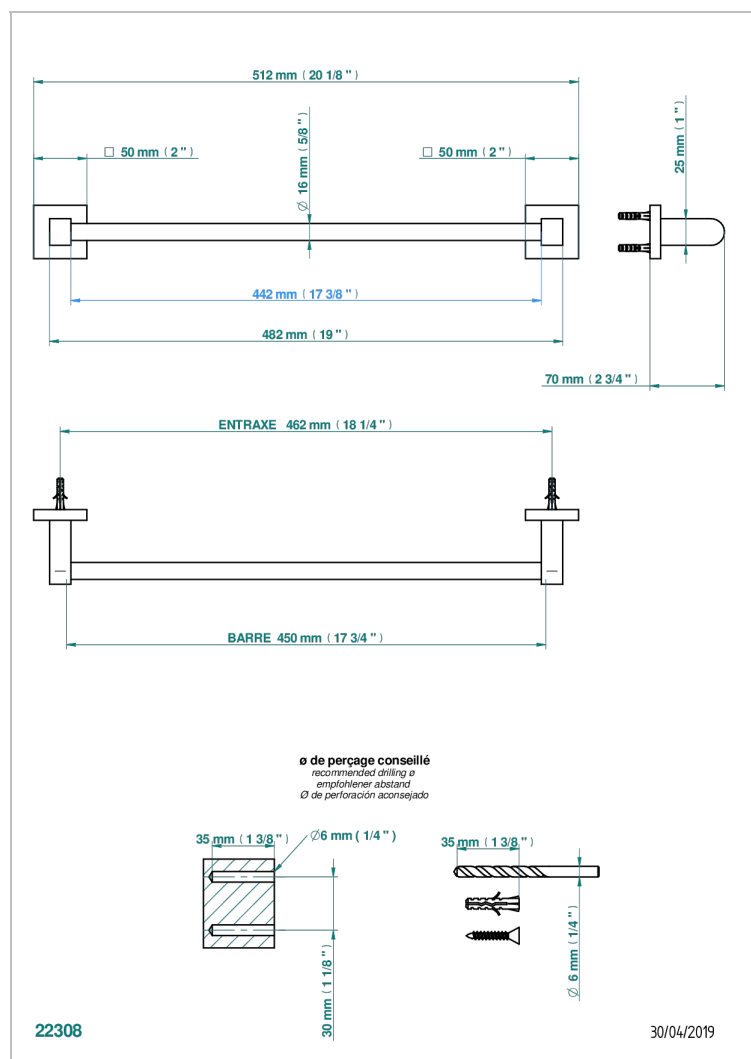

# PROFIL LALIQUE CRISTAL CLAIR A MANETTES

A6H-514/45

Porte-serviette 1 barre fixe long. 450 mm

## CARACTÉRISTIQUES

- Profil Lalique Cristal clair à manettes
- Porte-serviette 1 barre fixe long. 450 mm