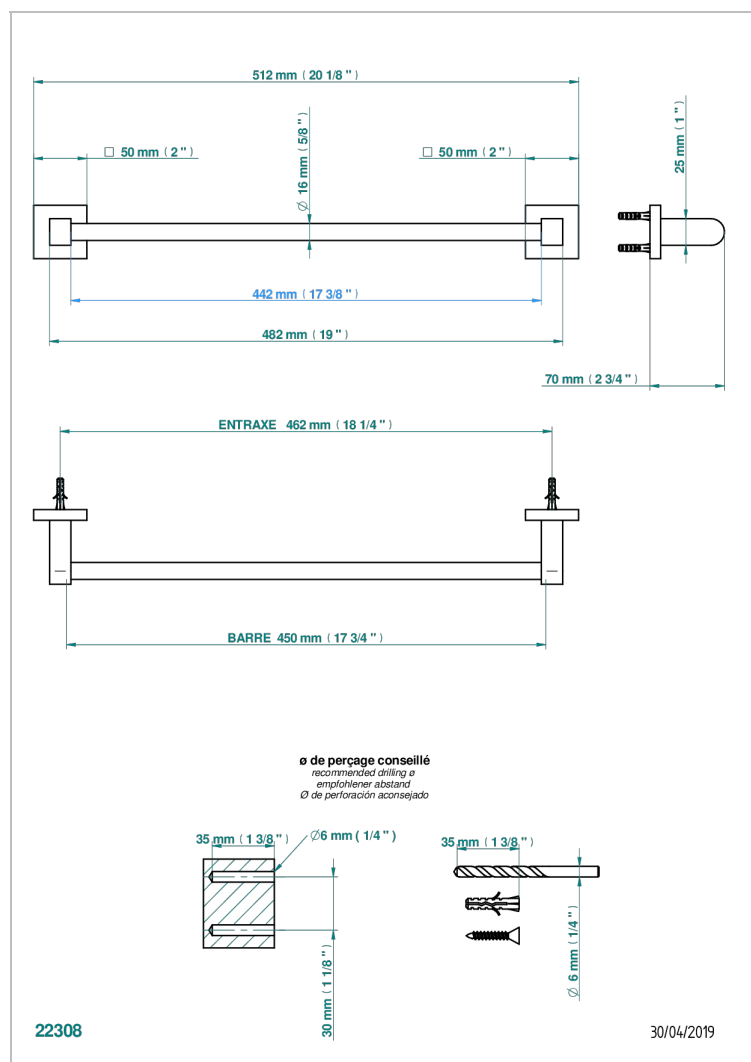

PROFIL С РУКОЯТКАМИ С ИНКРУСТАЦИЕЙ LALIQUE

A6H-514/45

Полотенцедержатель одинарный - фиксированная рейка 45 см

ХАРАКТЕРИСТИКИ

- Profil с рукоятками с инкрустацией Lalique
- Полотенцедержатель одинарный - фиксированная рейка 45 см