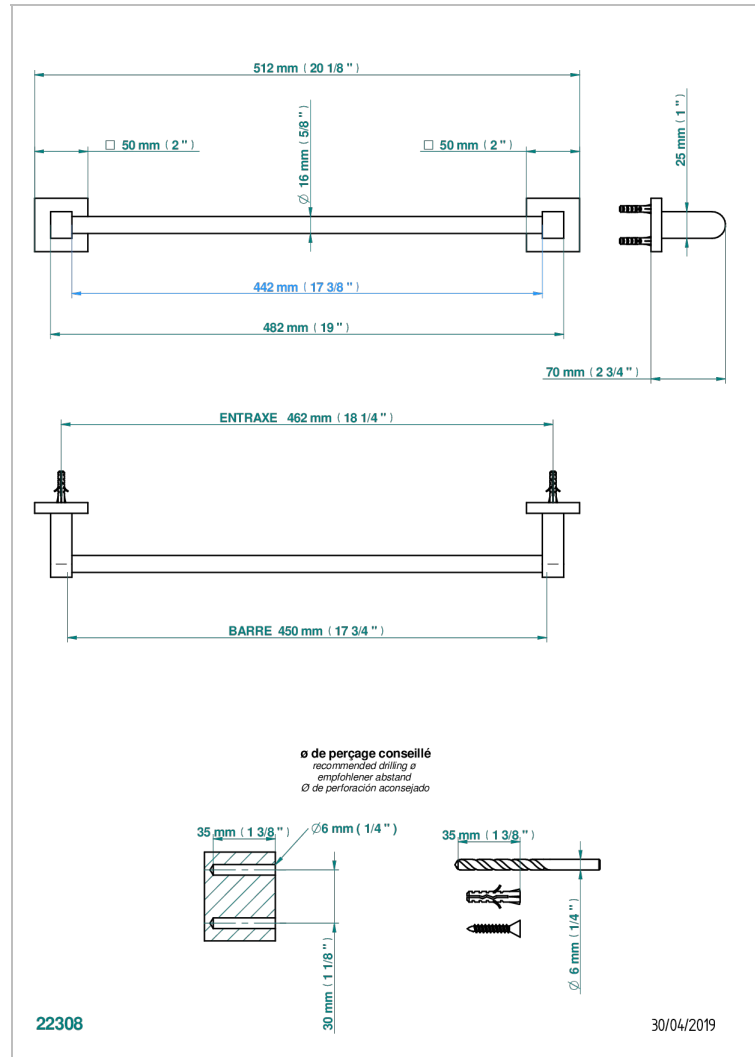

PROFIL LALIQUE CLEAR CRYSTAL WITH LEVER

A6H-514/45

单杆固定毛巾架 长450毫米

特色

- Profil Laliq Clear crystal with lever
- 单杆固定毛巾架 长450毫米

可选饰面

Black ceram - D30
Blush PVD - H62
Graphite PVD - H64
Matt Umber PVD - H67
Matt blush PVD - H60
Matt graphite PVD - H65