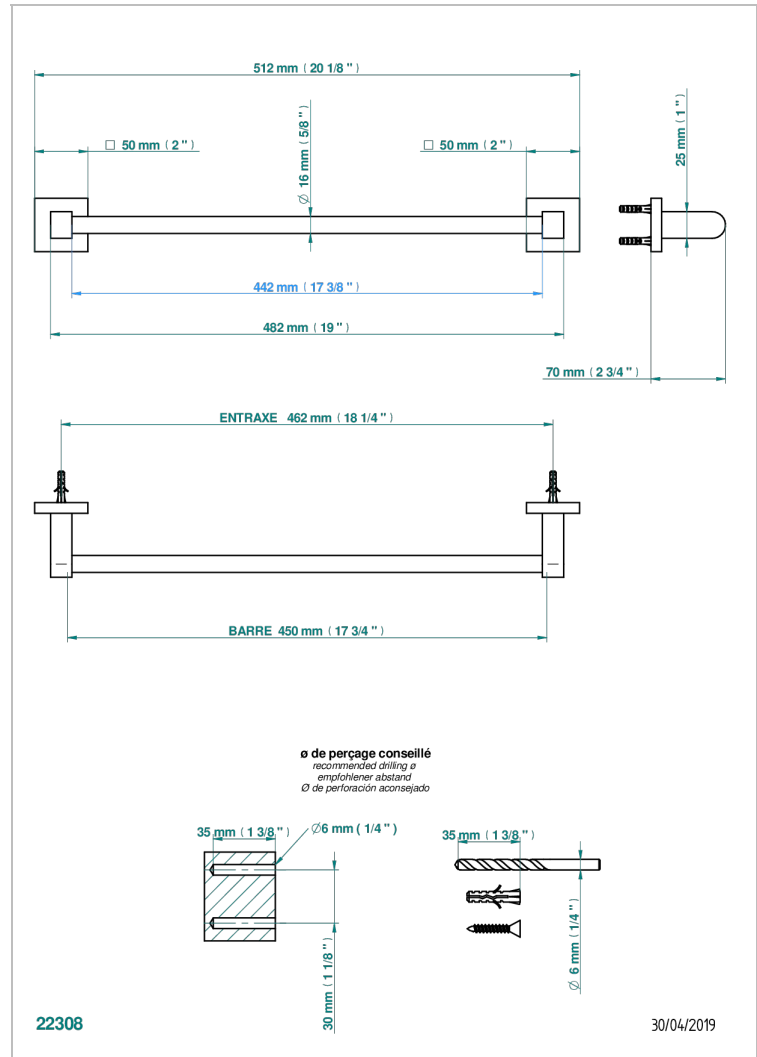

PROFIL LALIQUE CRISTAL CLAIR

A6G-514/45

Porte-serviette 1 barre fixe long. 450 mm

THG[®]
PARIS

CARACTÉRISTIQUES

- Profil Laliqe Cristal clair
- Porte-serviette 1 barre fixe long. 450 mm

FINITIONS DISPONIBLES