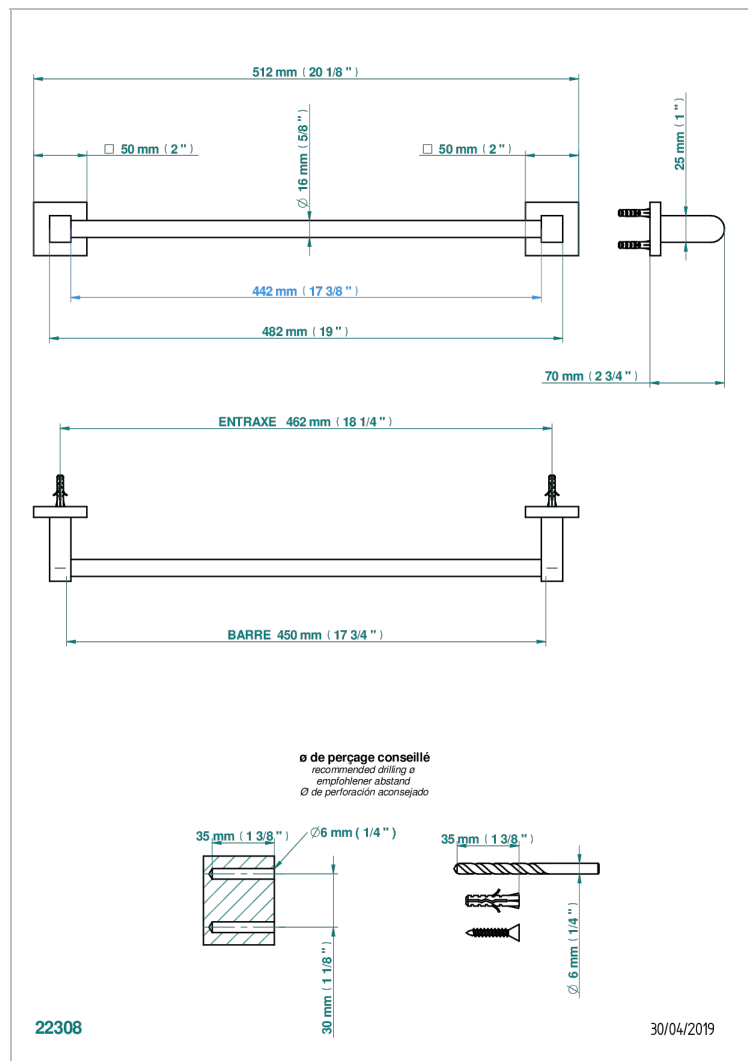

# PROFIL LALIQUE CLEAR CRYSTAL

A6G-514/45

Towel bar, 18" long

## CHARACTERISTIC

- Profil Laliq Clear crystal
- Towel bar, 18" long