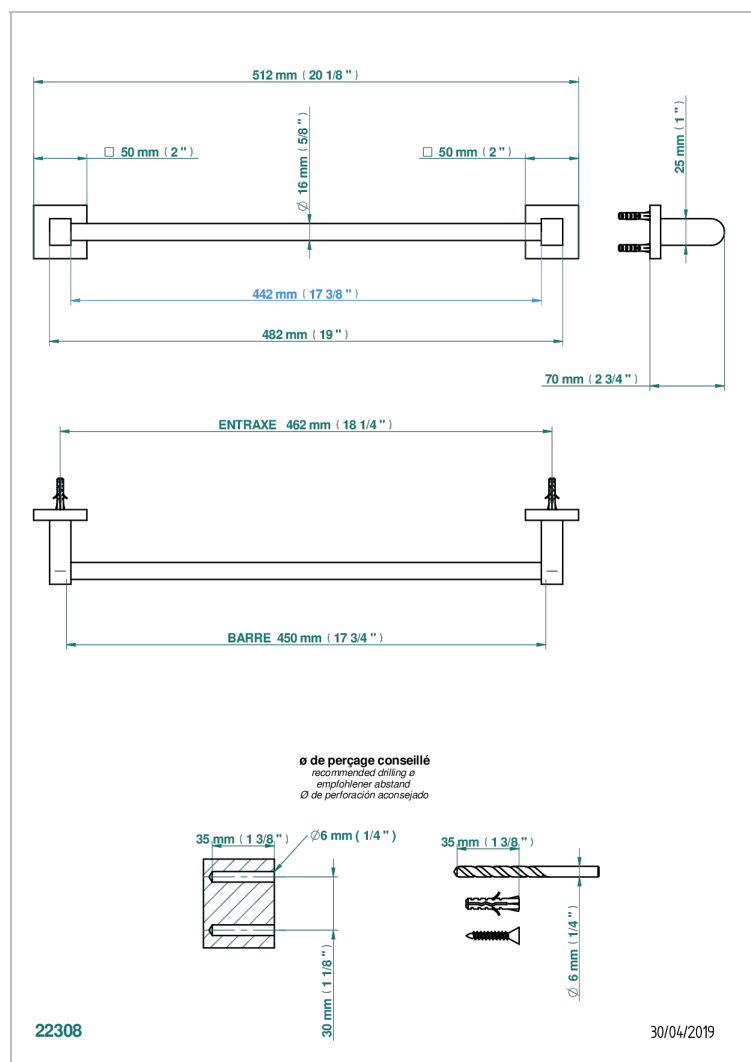

PROFIL ИНКРУСТАЦИЯ LALIQUE

A6G-514/45

Полотенцедержатель одинарный - фиксированная рейка 45 см

THG[®]
PARIS

ХАРАКТЕРИСТИКИ

- Профил инкрустация LaliQue
- Полотенцедержатель одинарный - фиксированная рейка 45 см