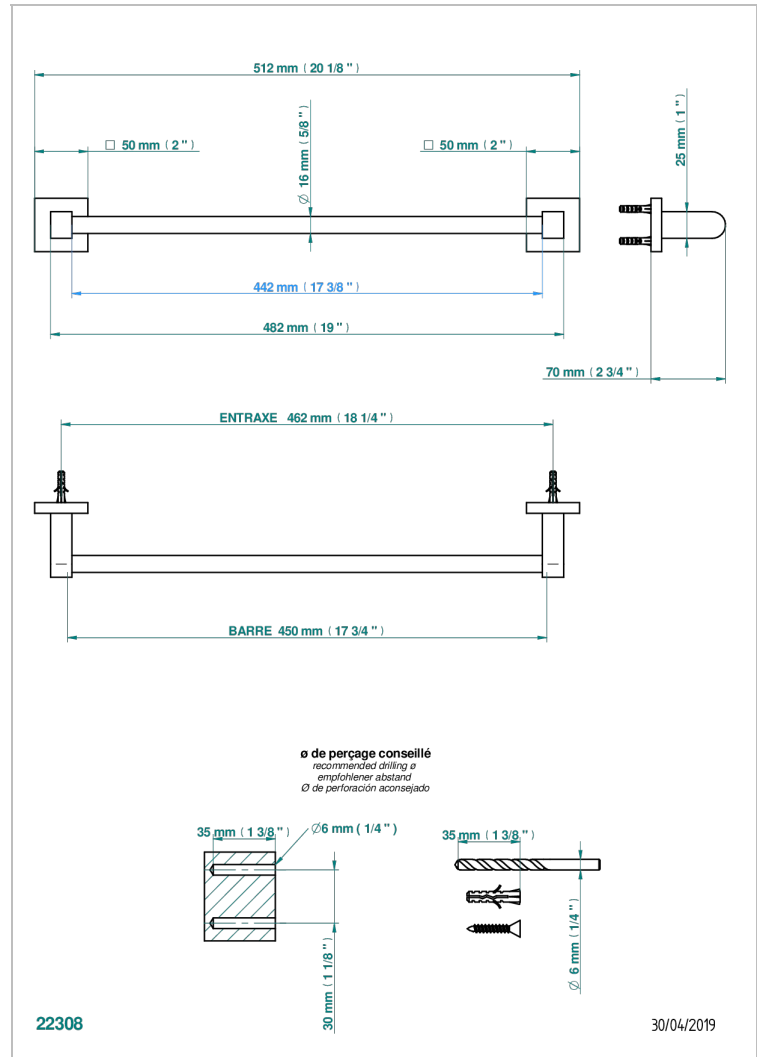

# PROFIL LALIQUE CRISTAL CLAIR

A6G-514/45

Porte-serviette 1 barre fixe long. 450 mm

THG<sup>®</sup>  
PARIS

## CARACTÉRISTIQUES

- Profil Laliq Cristal clair
- Porte-serviette 1 barre fixe long. 450 mm