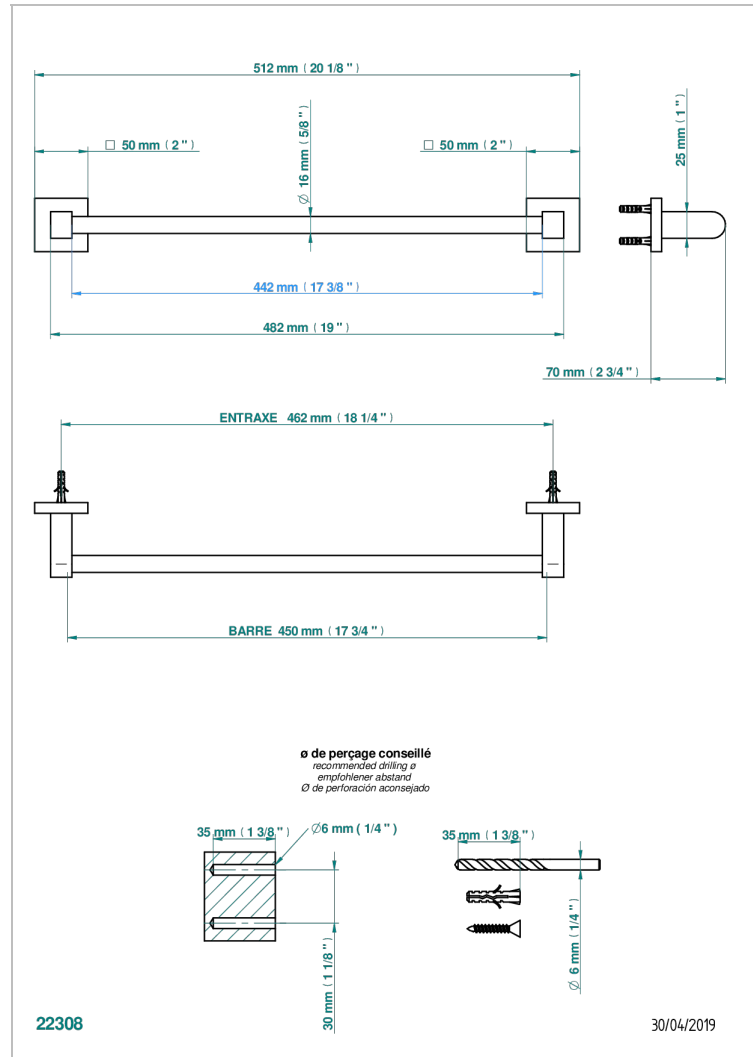

# PROFIL LALIQUE, KRISTALL KLAR

A6G-514/45

Handtuchstange Länge 450 mm

THG®  
PARIS

## EIGENSCHAFTEN

- Profil Lalique, Kristall klar
- Handtuchstange Länge 450 mm