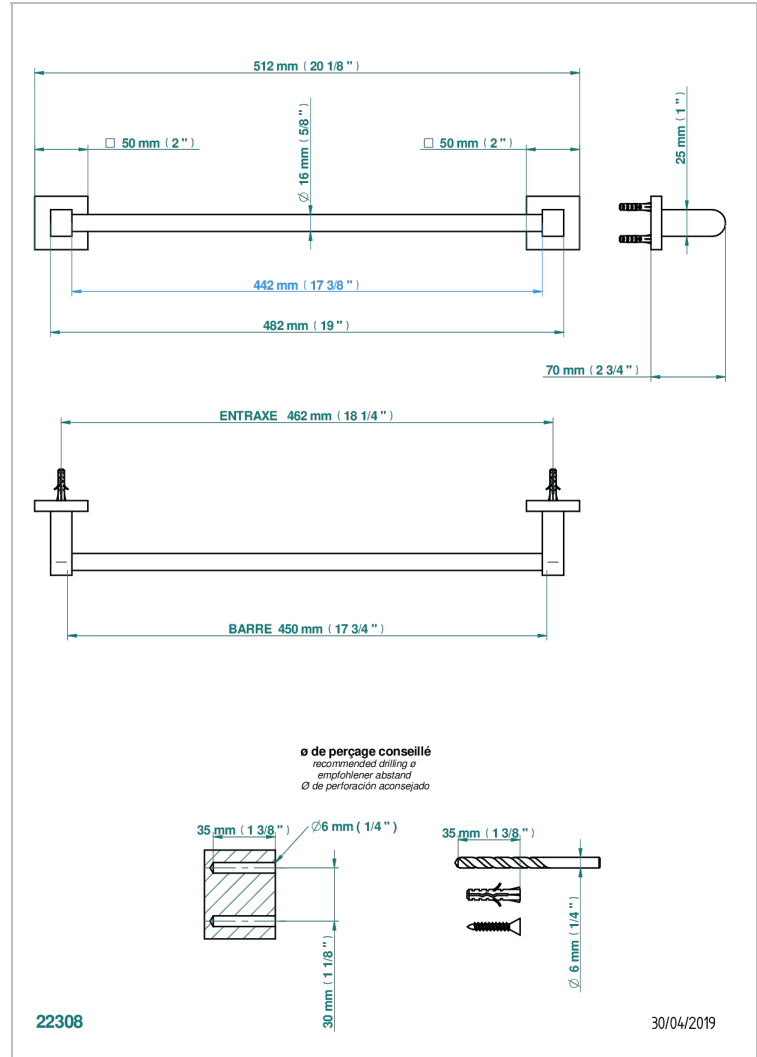

PROFIL LALIQUE CLEAR CRYSTAL

A6G-514/45

单杆固定毛巾架 长450毫米

THG[®]
PARIS

特色

- Profil Laliq Clear crystal
- 单杆固定毛巾架 长450毫米

可选饰面

Black ceram - D30
Blush PVD - H62
Graphite PVD - H64
Matt Umber PVD - H67
Matt blush PVD - H60
Matt graphite PVD - H65