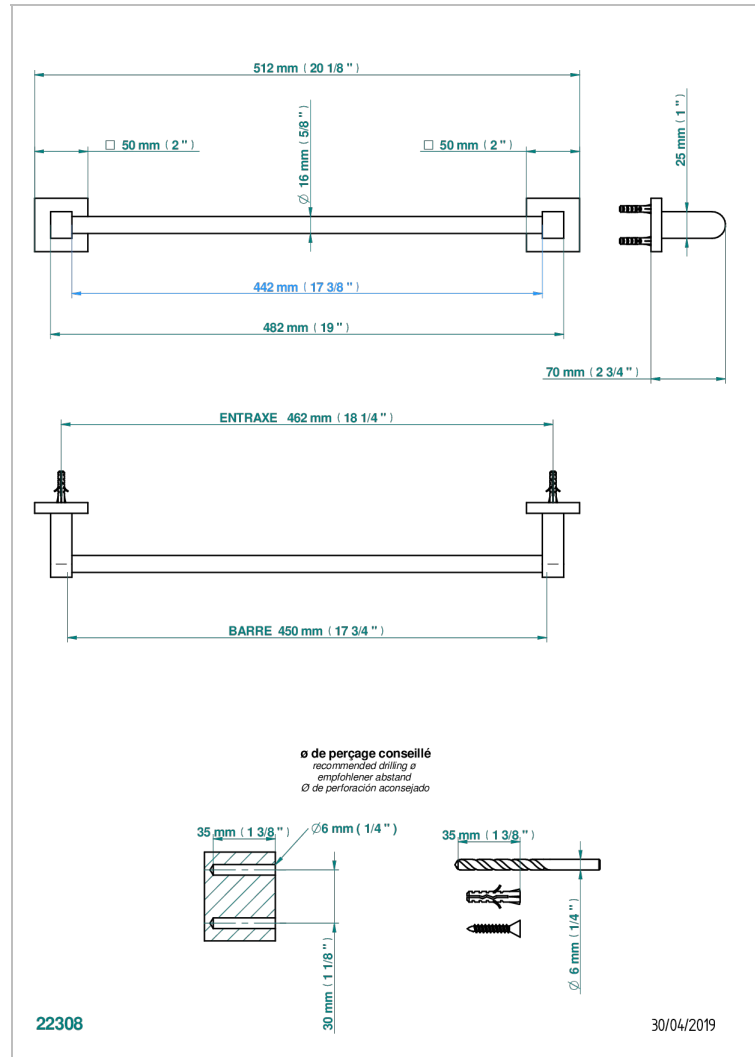

PROFIL METAL A MANETTES

A6B-514/45

Porte-serviette 1 barre fixe long. 450 mm

THG[®]
PARIS

CARACTÉRISTIQUES

- Profil Métal à manettes
- Porte-serviette 1 barre fixe long. 450 mm

FINITIONS DISPONIBLES

Bronze clair - D01
Chromé - A02
Chromé / doré - G02
Chromé mat - C02
Doré brillant - F01
Doré mat - F07

Nickel brillant - B01
Nickel mat - C01
Noir mat céramique - D30
Or pâle - F30
Or pâle mat - F31
Pvd blush - H62

Pvd blush mat - H60
Pvd couleur bronze brown - F33
Pvd couleur bronze brown - mat - F34
Pvd couleur doré - H52
Pvd couleur doré mat - H53
Pvd couleur laiton - H49