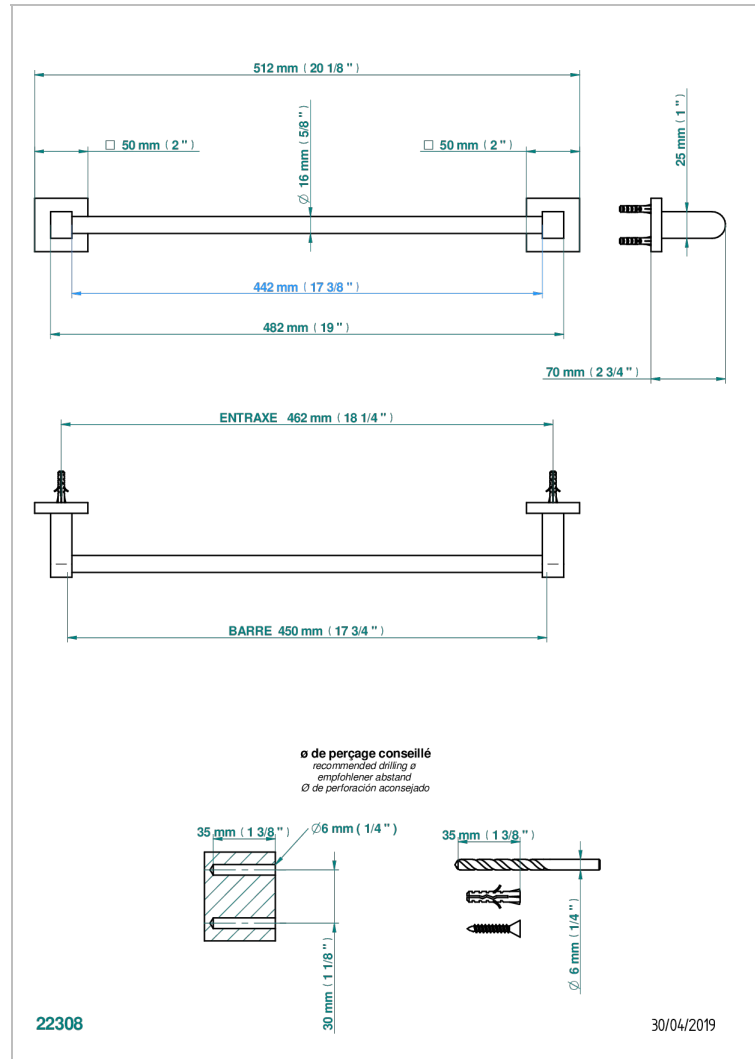

PROFIL С РУКОЯТКАМИ

A6B-514/45

Полотенцедержатель одинарный - фиксированная рейка 45 см

THG[®]
PARIS

ХАРАКТЕРИСТИКИ

- Профил с рукоятками
- Полотенцедержатель одинарный - фиксированная рейка 45 см

ДОСТУПНЫЕ ВАРИАНТЫ ПОКРЫТИЙ