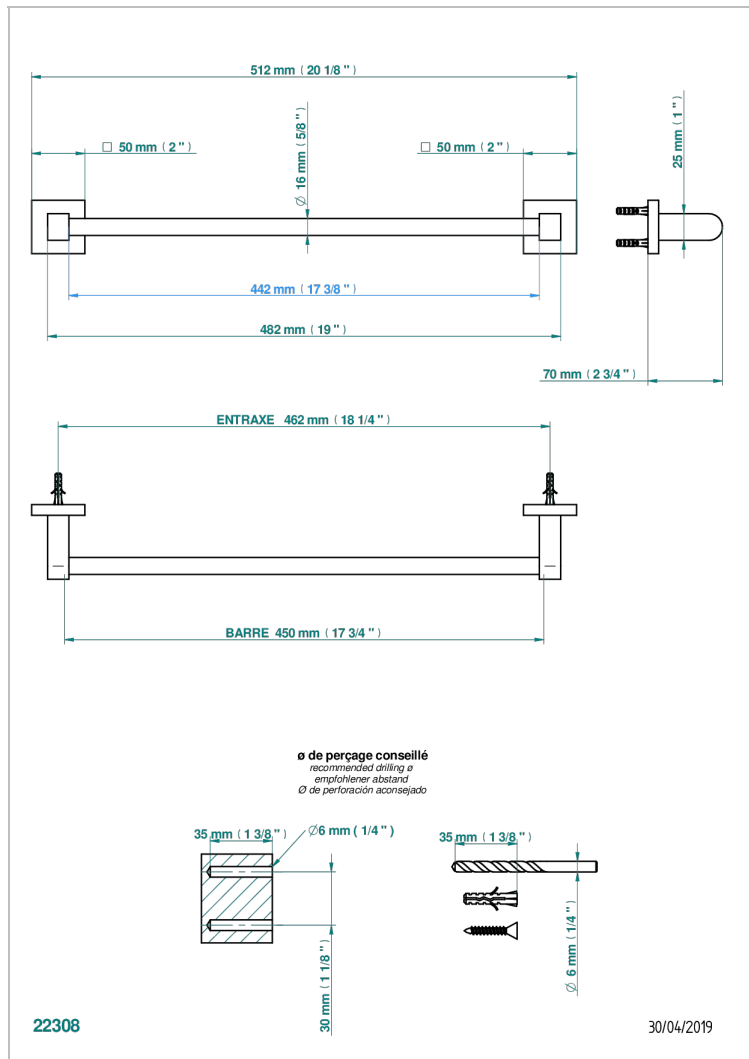

PROFIL METAL WITH LEVER

A6B-514/45

单杆固定毛巾架 长450毫米

特色

- Profil Metal with lever
- 单杆固定毛巾架 长450毫米

可选饰面

Black ceram - D30
Blush PVD - H62
Graphite PVD - H64
Matt Umber PVD - H67
Matt blush PVD - H60
Matt graphite PVD - H65

抛光镍 - B01
浅金 - F30
漆面铜 - D01