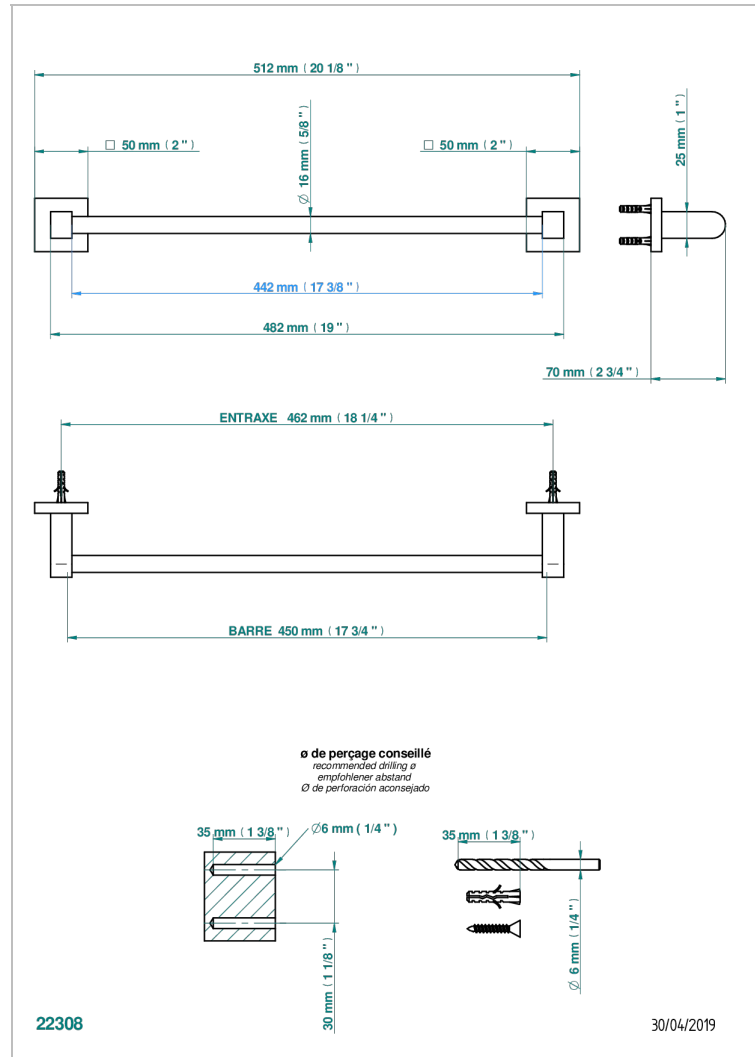

# PROFIL METAL

A6A-514/45

Towel bar, 18" long

## CHARACTERISTIC

- Profil Metal
- Towel bar, 18" long