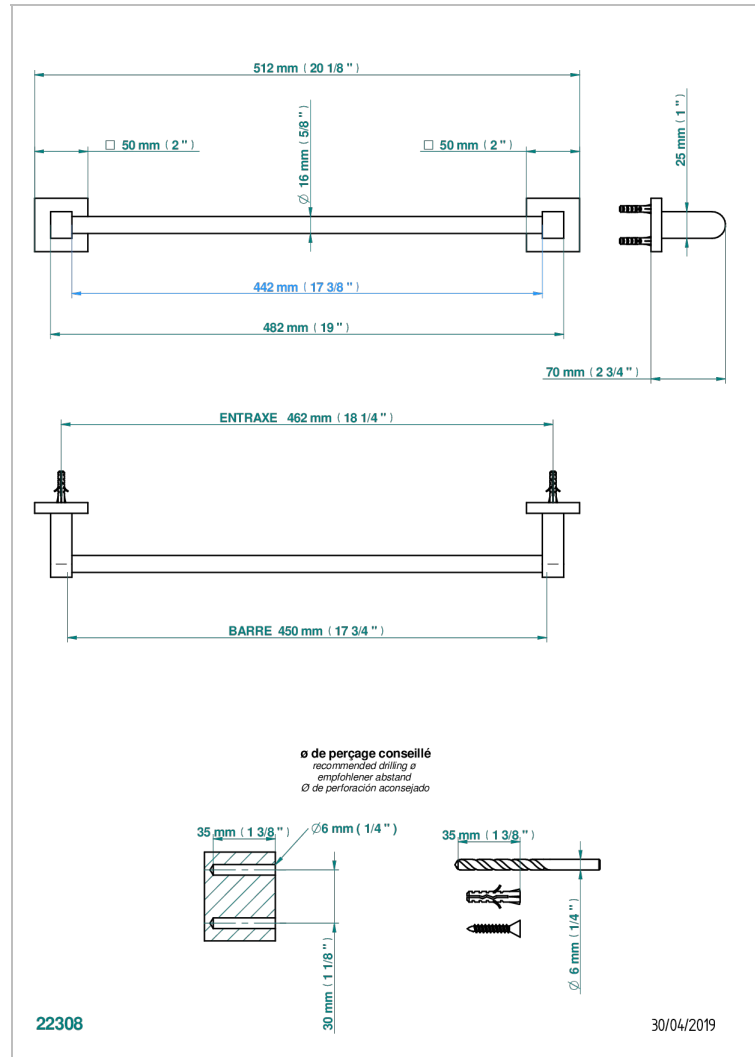

PROFIL, METALL

A6A-514/45

Handtuchstange Länge 450 mm

THG[®]
PARIS

EIGENSCHAFTEN

- Profil, Metall
- Handtuchstange Länge 450 mm

VERFÜGBARE OBERFLÄCHEN

Altnickel - H28
Blassgold - F30
Blassgold matt unlackiert - F31
Bronze hell - D01
Chrom - A02
Chrom / gold - G02