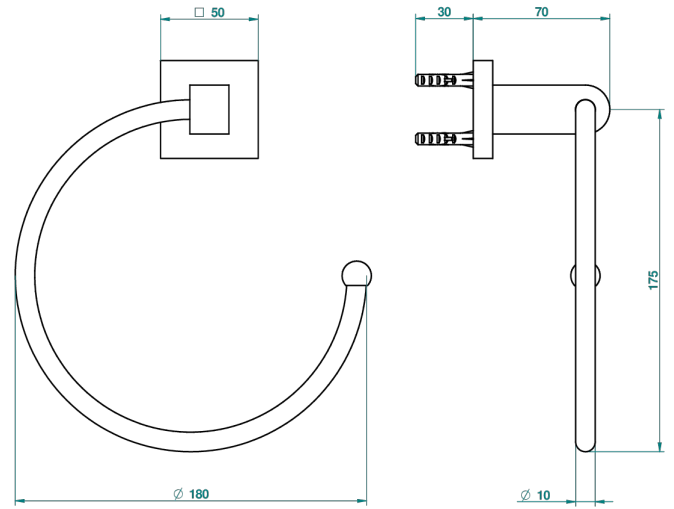

PROFIL ONYX NOIR

A6N-504N

Anneau porte-serviette

THG®
PARIS

22298

07/09/2010

CARACTÉRISTIQUES

- Accessoire en laiton

FINITIONS DISPONIBLES

Bronze clair - D01
Chromé - A02
Chromé / doré - G02
Chromé mat - C02
Doré brillant - F01
Doré mat - F07

Nickel brillant - B01
Nickel mat - C01
Noir mat céramique - D30
Or pâle - F30
Or pâle mat - F31
Pvd blush - H62

Pvd blush mat - H60
Pvd couleur bronze brown - F33
Pvd couleur bronze brown - mat - F34
Pvd couleur doré - H52
Pvd couleur doré mat - H53
Pvd couleur laiton - H49

Pvd couleur laiton mat - H50
Pvd couleur nickel - H55
Pvd couleur nickel mat - H56
Pvd graphite - H64
Pvd graphite mat - H65
Pvd umber - H66

Pvd umber mat - H67
Vieux cuivre rouge mat - H07
Vieux nickel - H28