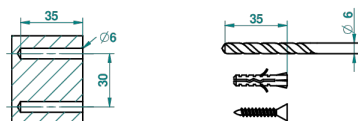

PROFIL LALIQUE CRISTAL CLAIR A MANETTES

A6H-504N

Anneau porte-serviette

22298

07/09/2010

CARACTÉRISTIQUES

- Accessoire en laiton

FINITIONS DISPONIBLES

Bronze clair - D01
Chromé - A02
Chromé / doré - G02
Chromé mat - C02
Doré brillant - F01
Doré mat - F07

Nickel brillant - B01
Nickel mat - C01
Noir mat céramique - D30
Or pâle - F30
Or pâle mat - F31
Pvd blush - H62

Pvd blush mat - H60
Pvd couleur bronze brown - F33
Pvd couleur bronze brown - mat - F34
Pvd couleur doré - H52
Pvd couleur doré mat - H53
Pvd couleur laiton - H49

Pvd couleur laiton mat - H50
Pvd couleur nickel - H55
Pvd couleur nickel mat - H56
Pvd graphite - H64
Pvd graphite mat - H65
Pvd umber - H66

Pvd umber mat - H67
Vieux cuivre rouge mat - H07
Vieux nickel - H28