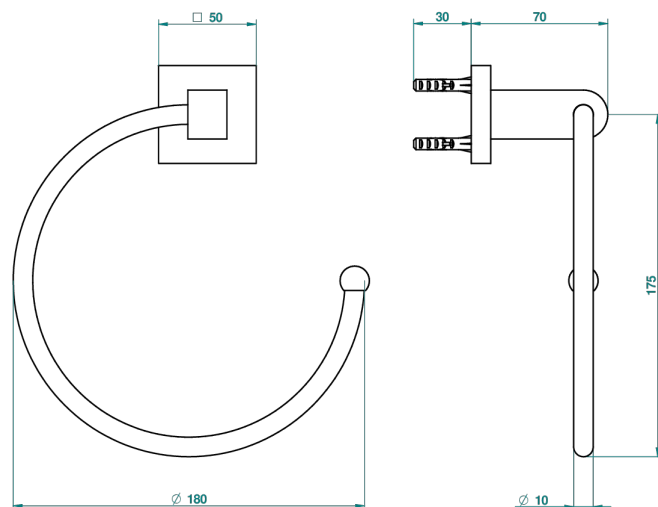

PROFIL LALIQUE CRISTAL CLAIR A MANETTES

A6H-504N

Anneau porte-serviette

22298

07/09/2010

CARACTÉRISTIQUES

- Accessoire en laiton

FINITIONS DISPONIBLES

Bronze clair - D01
Chromé - A02
Chromé / doré - G02
Chromé mat - C02
Doré brillant - F01
Doré mat - F07

Nickel brillant - B01
Nickel mat - C01
Noir mat céramique - D30
Or pâle - F30
Or pâle mat - F31
Pvd blush - H62

Pvd blush mat - H60
Pvd couleur bronze brown - F33
Pvd couleur bronze brown - mat - F34
Pvd couleur doré - H52
Pvd couleur doré mat - H53
Pvd couleur laiton - H49

Pvd couleur laiton mat - H50
Pvd couleur nickel - H55
Pvd couleur nickel mat - H56
Pvd graphite - H64
Pvd graphite mat - H65
Pvd umber - H66

Pvd umber mat - H67
Vieux cuivre rouge mat - H07
Vieux nickel - H28