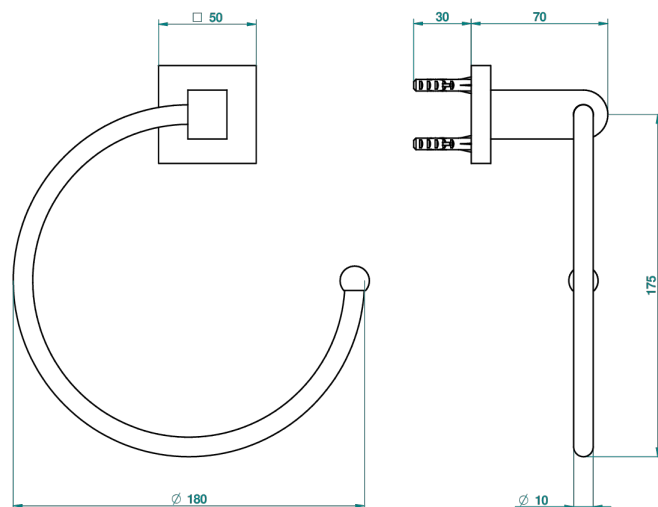

PROFIL С РУКОЯТКАМИ С ИНКРУСТАЦИЕЙ LALIQUE

THG
PARIS

A6H-504N

Полотенцедержатель-кольцо-Ø 180 мм одинарное

22298

07/09/2010

ХАРАКТЕРИСТИКИ

- Profil с рукоятками с инкрустацией Laliqque
- Полотенцедержатель-кольцо-Ø 180 мм одинарное

ДОСТУПНЫЕ ВАРИАНТЫ ПОКРЫТИЙ

Black ceram - D30
Blush PVD - H62
Graphite PVD - H64
Matt Umber PVD - H67
Matt blush PVD - H60
Matt graphite PVD - H65

Umber PVD - H66
Бронза - D01
Золото - F01
Матовая красная старинная медь - H07
Матовое золото - F07
Матовое светлое золото - F31

Матовый никель - C01
Матовый хром - C02
Никель - B01
Покрытие PVD бронза - F33
Покрытие PVD золотистый цвет - H52
Покрытие PVD латунь - H49

Покрытие PVD матовая бронза - F34
Покрытие PVD матовая латунь - H50
Покрытие PVD матовый золотистый - H53
Покрытие PVD матовый никель - H56
Покрытие PVD никель - H55
Светлое золото - F30

Состаренный никель - H28
Хром - A02
Хром/золото - G02