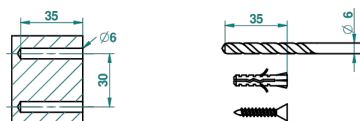

PROFIL С РУКОЯТКАМИ С ИНКРУСТАЦИЕЙ LALIQUE

THG
PARIS

A6H-504N

Полотенцедержатель-кольцо-Ø 180 мм одинарное

22298

07/09/2010

ХАРАКТЕРИСТИКИ

- Profil с рукоятками с инкрустацией Laliqque
- Полотенцедержатель-кольцо-Ø 180 мм одинарное

ДОСТУПНЫЕ ВАРИАНТЫ ПОКРЫТИЙ

Black ceram - D30
Blush PVD - H62
Graphite PVD - H64
Matt Umber PVD - H67
Matt blush PVD - H60
Matt graphite PVD - H65

Umber PVD - H66
Бронза - D01
Золото - F01
Матовая красная старинная медь - H07
Матовое золото - F07
Матовое светлое золото - F31

Матовый никель - C01
Матовый хром - C02
Никель - B01
Покрытие PVD бронза - F33
Покрытие PVD золотистый цвет - H52
Покрытие PVD латунь - H49

Покрытие PVD матовая бронза - F34
Покрытие PVD матовая латунь - H50
Покрытие PVD матовый золотистый - H53
Покрытие PVD матовый никель - H56
Покрытие PVD никель - H55
Светлое золото - F30

Состаренный никель - H28
Хром - A02
Хром/золото - G02